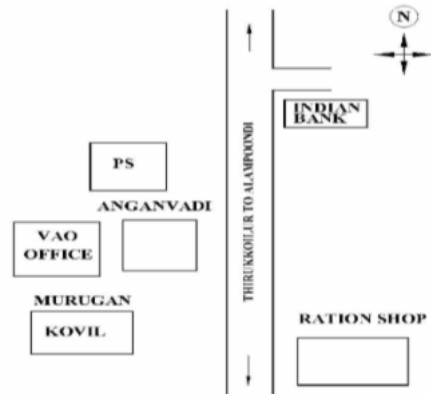

Google Map View

Polling Station Building Front View

Polling Station Front View

Cad View

Key MAP View

1 பெயர் : மணி தந்தை பெயர்: ஆரிமுத்து வீட்டு எண் : 3-277 வயது : 67 பாலினம் : ஆண்	XKY0413492 Photo is available	2 பெயர் : லட்சாதிபதி தந்தை பெயர்: மணி வீட்டு எண் : 3-277 வயது : 38 பாலினம் : ஆண்	XKY0413476 Photo is available	3 பெயர் : பரணி கணவர் பெயர்: பச்சையப்பன் வீட்டு எண் : 3-277 வயது : 35 பாலினம் : பெண்	XKY0413450 Photo is available
4 பெயர் : அண்ணாதுரை தந்தை பெயர்: மணி வீட்டு எண் : 3-277 வயது : 35 பாலினம் : ஆண்	XKY0413468 Photo is available	5 பெயர் : தீபா கணவர் பெயர்: லட்சாதிபதி வீட்டு எண் : 3-277 வயது : 34 பாலினம் : பெண்	XKY0413484 Photo is available	6 பெயர் : கலைச்செல்வி கணவர் பெயர்: திருமுருகன் வீட்டு எண் : 5 வயது : 37 பாலினம் : பெண்	XKY0984781 Photo is available
7 பெயர் : பிரகாஷ் தந்தை பெயர்: ஏழுமலை வீட்டு எண் : 5/14 வயது : 24 பாலினம் : ஆண்	XKY2007854 Photo is available	8 பெயர் : தமிழரசன் தந்தை பெயர்: சேட்டு வீட்டு எண் : 5/31 வயது : 26 பாலினம் : ஆண்	XKY2116192 Photo is available	9 பெயர் : பவித்ரா தந்தை பெயர்: சிவமுருகன் வீட்டு எண் : 5/54 வயது : 26 பாலினம் : பெண்	XKY1198274 Photo is available
10 பெயர் : சுகன்யா தந்தை பெயர்: குப்பன் வீட்டு எண் : 5/57 வயது : 25 பாலினம் : பெண்	XKY2005551 Photo is available	11 பெயர் : சமிதா தந்தை பெயர்: குப்பன் வீட்டு எண் : 5/57 வயது : 24 பாலினம் : பெண்	XKY2007813 Photo is available	12 பெயர் : ராதாகிருஷ்ணன் தந்தை பெயர்: பாண்டியன் வீட்டு எண் : 6 வயது : 31 பாலினம் : ஆண்	XKY0793323 Photo is available
13 பெயர் : சசிகலா தந்தை பெயர்: முருகன் வீட்டு எண் : 6/57 வயது : 26 பாலினம் : பெண்	XKY1203090 Photo is available	14 பெயர் : செளந்தர்யா தந்தை பெயர்: முருகன் வீட்டு எண் : 6/57 வயது : 25 பாலினம் : பெண்	XKY1203082 Photo is available	15 பெயர் : சசிலா கணவர் பெயர்: பொன்மணி வீட்டு எண் : 6/120 வயது : 60 பாலினம் : பெண்	XKY1205343 Photo is available
16 பெயர் : பூவரசன் தந்தை பெயர்: சங்கர் வீட்டு எண் : 6/120 வயது : 26 பாலினம் : ஆண்	XKY1180397 Photo is available	17 பெயர் : ஞானவேல் தந்தை பெயர்: மணி வீட்டு எண் : 6/167 வயது : 29 பாலினம் : ஆண்	XKY1205301 Photo is available	18 பெயர் : அசோக் குமார் தந்தை பெயர்: குப்புசாமி வீட்டு எண் : 6/175 வயது : 27 பாலினம் : ஆண்	XKY1203124 Photo is available
19 பெயர் : தங்கவேல் தந்தை பெயர்: வீராசாமி வீட்டு எண் : 6/196 வயது : 61 பாலினம் : ஆண்	XKY1205293 Photo is available	20 பெயர் : குமாரி கணவர் பெயர்: தங்கவேல் வீட்டு எண் : 6/196 வயது : 57 பாலினம் : பெண்	XKY1205319 Photo is available	21 பெயர் : ஆகாஷ் தந்தை பெயர்: ரமேஷ் வீட்டு எண் : 6/205 வயது : 25 பாலினம் : ஆண்	XKY1203108 Photo is available
22 பெயர் : அலெக்ஸ் தந்தை பெயர்: வீரன் வீட்டு எண் : 6/206 வயது : 27 பாலினம் : ஆண்	XKY1203132 Photo is available	23 பெயர் : வசந்தா கணவர் பெயர்: பிச்சை முத்து வீட்டு எண் : 6/251 வயது : 37 பாலினம் : பெண்	XKY1205327 Photo is available	24 பெயர் : அஞ்சலை தந்தை பெயர்: குப்புசாமி வீட்டு எண் : 6/251 வயது : 31 பாலினம் : பெண்	XKY1205335 Photo is available
25 பெயர் : கனகவள்ளி கணவர் பெயர்: அறிவுழகன் வீட்டு எண் : 25-5 வயது : 38 பாலினம் : பெண்	XKY1017839 Photo is available	26 பெயர் : கோமலா தந்தை பெயர்: கோவிந்தன் வீட்டு எண் : 48பீ வயது : 28 பாலினம் : பெண்	XKY1205277 Photo is available	27 பெயர் : கோவிந்தம்மாள் கணவர் பெயர்: குமார் வீட்டு எண் : 416 வயது : 34 பாலினம் : பெண்	XKY0793224 Photo is available