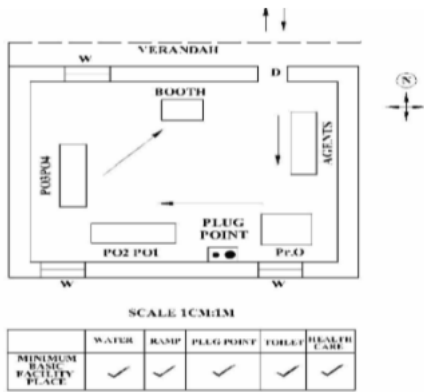

Google Map View

Polling Station Building Front View

Polling Station Front View

Cad View

Key MAP View

1 பெயர் : மணி தந்தை பெயர்: ஆரிமுத்து வீட்டு எண் : 3-277 வயது : 67 பாலினம் : ஆண்	XKY0413492 Photo is available	2 பெயர் : லட்சாதிபதி தந்தை பெயர்: மணி வீட்டு எண் : 3-277 வயது : 38 பாலினம் : ஆண்	XKY0413476 Photo is available	3 பெயர் : பரணி கணவர் பெயர்: பச்சையப்பன் வீட்டு எண் : 3-277 வயது : 35 பாலினம் : பெண்	XKY0413450 Photo is available
4 பெயர் : அண்ணாதுரை தந்தை பெயர்: மணி வீட்டு எண் : 3-277 வயது : 35 பாலினம் : ஆண்	XKY0413468 Photo is available	5 பெயர் : தீபா கணவர் பெயர்: லட்சாதிபதி வீட்டு எண் : 3-277 வயது : 34 பாலினம் : பெண்	XKY0413484 Photo is available	6 பெயர் : கலைச்செல்வி கணவர் பெயர்: திருமுருகன் வீட்டு எண் : 5 வயது : 37 பாலினம் : பெண்	XKY0984781 Photo is available
7 பெயர் : பிரகாஷ் தந்தை பெயர்: ஏழுமலை வீட்டு எண் : 5/14 வயது : 24 பாலினம் : ஆண்	XKY2007854 Photo is available	8 பெயர் : தமிழரசன் தந்தை பெயர்: சேட்டு வீட்டு எண் : 5/31 வயது : 26 பாலினம் : ஆண்	XKY2116192 Photo is available	9 பெயர் : பவித்ரா தந்தை பெயர்: சிவமுருகன் வீட்டு எண் : 5/54 வயது : 26 பாலினம் : பெண்	XKY1198274 Photo is available
10 பெயர் : சுகன்யா தந்தை பெயர்: குப்பன் வீட்டு எண் : 5/57 வயது : 25 பாலினம் : பெண்	XKY2005551 Photo is available	11 பெயர் : சமிதா தந்தை பெயர்: குப்பன் வீட்டு எண் : 5/57 வயது : 24 பாலினம் : பெண்	XKY2007813 Photo is available	12 பெயர் : ராதாகிருஷ்ணன் தந்தை பெயர்: பாண்டியன் வீட்டு எண் : 6 வயது : 31 பாலினம் : ஆண்	XKY0793323 Photo is available
13 பெயர் : சசிகலா தந்தை பெயர்: முருகன் வீட்டு எண் : 6/57 வயது : 26 பாலினம் : பெண்	XKY1203090 Photo is available	14 பெயர் : செளந்தர்யா தந்தை பெயர்: முருகன் வீட்டு எண் : 6/57 வயது : 25 பாலினம் : பெண்	XKY1203082 Photo is available	15 பெயர் : சசிலா கணவர் பெயர்: பொன்மணி வீட்டு எண் : 6/120 வயது : 60 பாலினம் : பெண்	XKY1205343 Photo is available
16 பெயர் : பூவரசன் தந்தை பெயர்: சங்கர் வீட்டு எண் : 6/120 வயது : 26 பாலினம் : ஆண்	XKY1180397 Photo is available	17 பெயர் : ஞானவேல் தந்தை பெயர்: மணி வீட்டு எண் : 6/167 வயது : 29 பாலினம் : ஆண்	XKY1205301 Photo is available	18 பெயர் : அசோக் குமார் தந்தை பெயர்: குப்புசாமி வீட்டு எண் : 6/175 வயது : 27 பாலினம் : ஆண்	XKY1203124 Photo is available
19 பெயர் : தங்கவேல் தந்தை பெயர்: வீராசாமி வீட்டு எண் : 6/196 வயது : 61 பாலினம் : ஆண்	XKY1205293 Photo is available	20 பெயர் : குமாரி கணவர் பெயர்: தங்கவேல் வீட்டு எண் : 6/196 வயது : 57 பாலினம் : பெண்	XKY1205319 Photo is available	21 பெயர் : ஆகாஷ் தந்தை பெயர்: ரமேஷ் வீட்டு எண் : 6/205 வயது : 25 பாலினம் : ஆண்	XKY1203108 Photo is available
22 பெயர் : அலெக்ஸ் தந்தை பெயர்: வீரன் வீட்டு எண் : 6/206 வயது : 27 பாலினம் : ஆண்	XKY1203132 Photo is available	23 பெயர் : வசந்தா கணவர் பெயர்: பிச்சை முத்து வீட்டு எண் : 6/251 வயது : 37 பாலினம் : பெண்	XKY1205327 Photo is available	24 பெயர் : அஞ்சலை தந்தை பெயர்: குப்புசாமி வீட்டு எண் : 6/251 வயது : 31 பாலினம் : பெண்	XKY1205335 Photo is available
25 பெயர் : கனகவள்ளி கணவர் பெயர்: அறிவுழகன் வீட்டு எண் : 25-5 வயது : 38 பாலினம் : பெண்	XKY1017839 Photo is available	26 பெயர் : கோமலா தந்தை பெயர்: கோவிந்தன் வீட்டு எண் : 48பீ வயது : 28 பாலினம் : பெண்	XKY1205277 Photo is available	27 பெயர் : கோவிந்தம்மாள் கணவர் பெயர்: குமார் வீட்டு எண் : 416 வயது : 34 பாலினம் : பெண்	XKY0793224 Photo is available