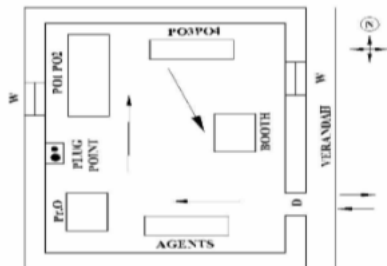

Google Map View

Polling Station Building Front View

Polling Station Front View

Cad View

Key MAP View

SCALE 1CM=1M

	WATER	BAND	PLUG POINT	TOILET	OFF AT THE CORNER
SEWAGE BAND PLACE	✓	✓	✓	✓	✓

சட்டமன்றத் தொகுதியின் எண் மற்றும் பெயர் : 70-செஞ்சூழ் பிரிவு எண் மற்றும் பெயர் 1-பொன்னங்குப்பம் (வ.கி) & (ஊ), மேட்டுதெரு