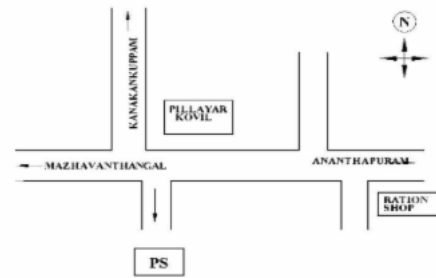

Google Map View

Polling Station Building Front View

Polling Station Front View

Cad View

Key MAP View

1 பெயர் : தீனதயாளன் தந்தை பெயர்: சடையன் வீட்டு எண் : 0 வயது : 26 பாலினம் : ஆண்	XKY2373074 Photo is available	2 பெயர் : சின்னதம்பி தந்தை பெயர்: முனுசாமி வீட்டு எண் : 1 வயது : 84 பாலினம் : ஆண்	XKY1734730 Photo is available	3 பெயர் : தனபாக்கியம் கணவர் பெயர்: சின்னதம்பி வீட்டு எண் : 1 வயது : 79 பாலினம் : பெண்	XKY1734748 Photo is available
4 பெயர் : பழனிவேல் தந்தை பெயர்: சின்னதம்பி வீட்டு எண் : 1 வயது : 58 பாலினம் : ஆண்	MYP2367274 Photo is available	5 பெயர் : ராமு தந்தை பெயர்: சின்னதம்பி வீட்டு எண் : 1 வயது : 45 பாலினம் : ஆண்	MYP2419356 Photo is available	6 பெயர் : பூங்கொடி கணவர் பெயர்: ஏழுமலை வீட்டு எண் : 1 வயது : 45 பாலினம் : பெண்	XKY0942508 Photo is available
7 பெயர் : பிரபாவதி கணவர் பெயர்: அருள் அய்யப்பன் வீட்டு எண் : 1 வயது : 36 பாலினம் : பெண்	XKY0942458 Photo is available	8 பெயர் : அருள்ஜோதி தந்தை பெயர்: பாபு வீட்டு எண் : 01 வயது : 33 பாலினம் : பெண்	XKY2119816 Photo is available	9 பெயர் : விஜி கணவர் பெயர்: பிரபாகரன் வீட்டு எண் : 1 வயது : 31 பாலினம் : பெண்	XKY0942516 Photo is available
10 பெயர் : விஜயகுமார் தந்தை பெயர்: தண்டபாணி வீட்டு எண் : 1 வயது : 29 பாலினம் : ஆண்	XKY0942474 Photo is available	11 பெயர் : தமிழரசன் தந்தை பெயர்: கோதண்டராமன் வீட்டு எண் : 1 வயது : 29 பாலினம் : ஆண்	XKY1115245 Photo is available	12 பெயர் : ரம்யா கணவர் பெயர்: பிரசாந்த் வீட்டு எண் : 1 வயது : 29 பாலினம் : பெண்	XKY0942466 Photo is available
13 பெயர் : துரைமுருகன் ஏ தந்தை பெயர்: ஏழுமலை மொ வீட்டு எண் : 1/6 வயது : 20 பாலினம் : ஆண்	XKY2388254 Photo is available	14 பெயர் : சதீஷ் தந்தை பெயர்: பழனி வீட்டு எண் : 1/11 வயது : 24 பாலினம் : ஆண்	XKY2095214 Photo is available	15 பெயர் : அஜித் தந்தை பெயர்: ராஜாமணி வீட்டு எண் : 1/13 வயது : 22 பாலினம் : ஆண்	XKY2334092 Photo is available
16 பெயர் : நித்யா கணவர் பெயர்: ஐய்யப்பன் வீட்டு எண் : 1/26 வயது : 30 பாலினம் : பெண்	XKY2035657 Photo is available	17 பெயர் : விமலா கணவர் பெயர்: ராமராஜன் வீட்டு எண் : 1/108 வயது : 34 பாலினம் : பெண்	XKY2095016 Photo is available	18 பெயர் : சண்முகம் தந்தை பெயர்: பழனிவேல் வீட்டு எண் : 1/228 வயது : 23 பாலினம் : ஆண்	XKY2334084 Photo is available
19 பெயர் : சங்கீதா தந்தை பெயர்: நந்தகோபால் வீட்டு எண் : 1-239 வயது : 37 பாலினம் : பெண்	XKY0076919 Photo is available	20 பெயர் : ப செல்வ பிரகாஷ் தந்தை பெயர்: பன்னீர்செல்வம் வீட்டு எண் : 1/289 வயது : 47 பாலினம் : ஆண்	MYP2485969 Photo is available	21 பெயர் : தனலட்சுமி கணவர் பெயர்: செல்வபிரகாஷ் வீட்டு எண் : 1/289பி வயது : 46 பாலினம் : பெண்	MYP2485977 Photo is available
22 பெயர் : லக்ஷ்மி பா தாயின் பெயர்: மகன் வீட்டு எண் : 2 வயது : 75 பாலினம் : பெண்	XKY2214559 Photo is available	23 பெயர் : முனுசாமி தந்தை பெயர்: சின்னது வீட்டு எண் : 2 வயது : 72 பாலினம் : ஆண்	MYP2008035 Photo is available	24 பெயர் : பூங்கொள் க கணபதி இதரர் பெயர்: மகன் சிவசக்தி வீட்டு எண் : 2 வயது : 64 பாலினம் : பெண்	XKY2214419 Photo is available
25 பெயர் : கோதண்டபாணி தந்தை பெயர்: குப்பன் வீட்டு எண் : 2 வயது : 56 பாலினம் : ஆண்	MYP1179183 Photo is available	26 பெயர் : கதிரேசன் தந்தை பெயர்: ஏழுமலை வீட்டு எண் : 2 வயது : 54 பாலினம் : ஆண்	XKY1734755 Photo is available	27 பெயர் : சிவசக்தி தந்தை பெயர்: கணபதி வீட்டு எண் : 2 வயது : 53 பாலினம் : ஆண்	XKY1734763 Photo is available
28 பெயர் : உமா கணவர் பெயர்: சின்னதுரை வீட்டு எண் : 2 வயது : 43 பாலினம் : பெண்	XKY0583625 Photo is available	29 பெயர் : சூபாஷினி கணவர் பெயர்: மணிகண்டன் வீட்டு எண் : 2 வயது : 43 பாலினம் : பெண்	XKY0583542 Photo is available	30 பெயர் : வடிவேல் தந்தை பெயர்: கதிர்வேல் வீட்டு எண் : 2 வயது : 43 பாலினம் : ஆண்	XKY0583617 Photo is available