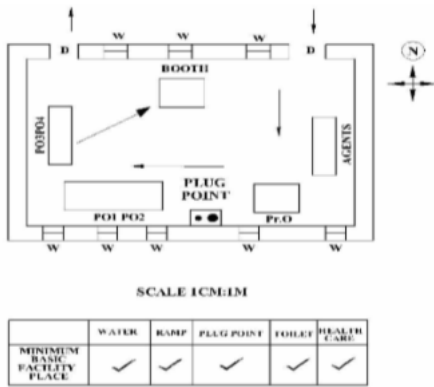

Google Map View

Polling Station Building Front View

Polling Station Front View

Cad View

Key MAP View

1 பெயர் : தீனதயாளன் தந்தை பெயர்: சடையன் வீட்டு எண் : 0 வயது : 26 பாலினம் : ஆண்	XKY2373074 Photo is available	2 பெயர் : சின்னதம்பி தந்தை பெயர்: முனுசாமி வீட்டு எண் : 1 வயது : 84 பாலினம் : ஆண்	XKY1734730 Photo is available	3 பெயர் : தனபாக்கியம் கணவர் பெயர்: சின்னதம்பி வீட்டு எண் : 1 வயது : 79 பாலினம் : பெண்	XKY1734748 Photo is available
4 பெயர் : பழனிவேல் தந்தை பெயர்: சின்னதம்பி வீட்டு எண் : 1 வயது : 58 பாலினம் : ஆண்	MYP2367274 Photo is available	5 பெயர் : ராமு தந்தை பெயர்: சின்னதம்பி வீட்டு எண் : 1 வயது : 45 பாலினம் : ஆண்	MYP2419356 Photo is available	6 பெயர் : பூங்கொடி கணவர் பெயர்: ஏழுமலை வீட்டு எண் : 1 வயது : 45 பாலினம் : பெண்	XKY0942508 Photo is available
7 பெயர் : பிரபாவதி கணவர் பெயர்: அருள் அய்யப்பன் வீட்டு எண் : 1 வயது : 36 பாலினம் : பெண்	XKY0942458 Photo is available	8 பெயர் : அருள்ஜோதி தந்தை பெயர்: பாபு வீட்டு எண் : 01 வயது : 33 பாலினம் : பெண்	XKY2119816 Photo is available	9 பெயர் : விஜி கணவர் பெயர்: பிரபாகரன் வீட்டு எண் : 1 வயது : 31 பாலினம் : பெண்	XKY0942516 Photo is available
10 பெயர் : விஜயகுமார் தந்தை பெயர்: தண்டபாணி வீட்டு எண் : 1 வயது : 29 பாலினம் : ஆண்	XKY0942474 Photo is available	11 பெயர் : தமிழரசன் தந்தை பெயர்: கோதண்டராமன் வீட்டு எண் : 1 வயது : 29 பாலினம் : ஆண்	XKY1115245 Photo is available	12 பெயர் : ரம்யா கணவர் பெயர்: பிரசாந்த் வீட்டு எண் : 1 வயது : 29 பாலினம் : பெண்	XKY0942466 Photo is available
13 பெயர் : துரைமுருகன் ஏ தந்தை பெயர்: ஏழுமலை மொ வீட்டு எண் : 1/6 வயது : 20 பாலினம் : ஆண்	XKY2388254 Photo is available	14 பெயர் : சதீஷ் தந்தை பெயர்: பழனி வீட்டு எண் : 1/11 வயது : 24 பாலினம் : ஆண்	XKY2095214 Photo is available	15 பெயர் : அஜித் தந்தை பெயர்: ராஜாமணி வீட்டு எண் : 1/13 வயது : 22 பாலினம் : ஆண்	XKY2334092 Photo is available
16 பெயர் : நித்யா கணவர் பெயர்: ஐய்யப்பன் வீட்டு எண் : 1/26 வயது : 30 பாலினம் : பெண்	XKY2035657 Photo is available	17 பெயர் : விமலா கணவர் பெயர்: ராமராஜன் வீட்டு எண் : 1/108 வயது : 34 பாலினம் : பெண்	XKY2095016 Photo is available	18 பெயர் : சண்முகம் தந்தை பெயர்: பழனிவேல் வீட்டு எண் : 1/228 வயது : 23 பாலினம் : ஆண்	XKY2334084 Photo is available
19 பெயர் : சங்கீதா தந்தை பெயர்: நந்தகோபால் வீட்டு எண் : 1-239 வயது : 37 பாலினம் : பெண்	XKY0076919 Photo is available	20 பெயர் : ப செல்வ பிரகாஷ் தந்தை பெயர்: பன்னீர்செல்வம் வீட்டு எண் : 1/289 வயது : 47 பாலினம் : ஆண்	MYP2485969 Photo is available	21 பெயர் : தனலட்சுமி கணவர் பெயர்: செல்வபிரகாஷ் வீட்டு எண் : 1/289பி வயது : 46 பாலினம் : பெண்	MYP2485977 Photo is available
22 பெயர் : லக்ஷ்மி பா தாயின் பெயர்: மகன் வீட்டு எண் : 2 வயது : 75 பாலினம் : பெண்	XKY2214559 Photo is available	23 பெயர் : முனுசாமி தந்தை பெயர்: சின்னது வீட்டு எண் : 2 வயது : 72 பாலினம் : ஆண்	MYP2008035 Photo is available	24 பெயர் : பூங்கொள் க கணபதி இதரர் பெயர்: மகன் சிவசக்தி வீட்டு எண் : 2 வயது : 64 பாலினம் : பெண்	XKY2214419 Photo is available
25 பெயர் : கோதண்டபாணி தந்தை பெயர்: குப்பன் வீட்டு எண் : 2 வயது : 56 பாலினம் : ஆண்	MYP1179183 Photo is available	26 பெயர் : கதிரேசன் தந்தை பெயர்: ஏழுமலை வீட்டு எண் : 2 வயது : 54 பாலினம் : ஆண்	XKY1734755 Photo is available	27 பெயர் : சிவசக்தி தந்தை பெயர்: கணபதி வீட்டு எண் : 2 வயது : 53 பாலினம் : ஆண்	XKY1734763 Photo is available
28 பெயர் : உமா கணவர் பெயர்: சின்னதுரை வீட்டு எண் : 2 வயது : 43 பாலினம் : பெண்	XKY0583625 Photo is available	29 பெயர் : சூபாஷினி கணவர் பெயர்: மணிகண்டன் வீட்டு எண் : 2 வயது : 43 பாலினம் : பெண்	XKY0583542 Photo is available	30 பெயர் : வடிவேல் தந்தை பெயர்: கதிர்வேல் வீட்டு எண் : 2 வயது : 43 பாலினம் : ஆண்	XKY0583617 Photo is available