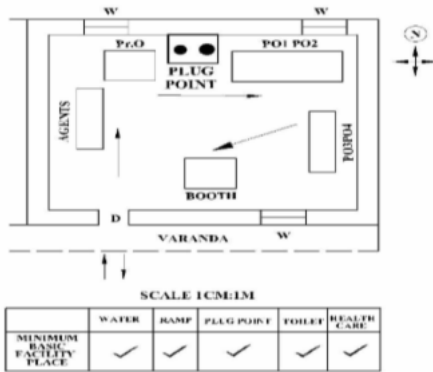

வாக்காளர் பதிவு அலுவலரின்
கையொப்பம்

Nazri Naksha

Google Map View

Polling Station Building Front View

Polling Station Front View

Cad View

Key MAP View

சட்டமன்றத் தொகுதியின் எண் மற்றும் பெயர் : 70-செஞ்சி பிரிவு எண் மற்றும் பெயர் 1-அனந்தபுரம் (வ.கி) & (பேரூராட்சி), வார்டு 2 வடபுற கடைத்தெரு