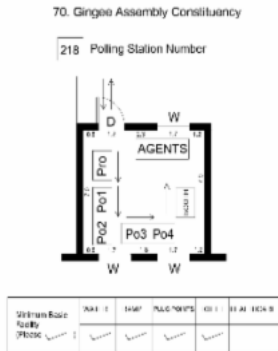

Google Map View

Polling Station Building Front View

Polling Station Front View

Cad View

Key MAP View

சட்டமன்றத் தொகுதியின் எண் மற்றும் பெயர் : 70-செஞ்சி பிரிவு எண் மற்றும் பெயர் 1-அனந்தபுரம் (வ.கி) & (பேரூராட்சி), வார்டு 12 சித்தரஞ்சுரபுது காலனி