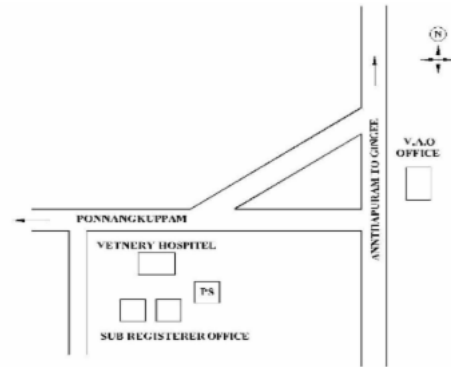

Google Map View

Polling Station Building Front View

Polling Station Front View

Cad View

Key MAP View

சட்டமன்றத் தொகுதியின் எண் மற்றும் பெயர் : 70-செஞ்சி பிரிவு எண் மற்றும் பெயர் 1-அனந்தபுரம் (வ.கி) & (பேரூராட்சி), வார்டு 12 சித்தரஞ்சுரபுது காலனி