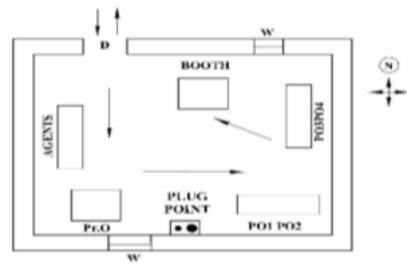

4. வாக்காளர்களின் எண்ணிக்கை

தொடங்கும் வரிசை எண்	முடியும் வரிசை எண்.	நிகர வாக்காளர்களின் எண்ணிக்கை			
		ஆண்	பெண்	மூன்றாம் பாலினம்	மொத்தம்
1	487	245	239	0	484

கையொப்பம்

Nazri Naksha

Google Map View

Polling Station Building Front View

Polling Station Front View

Cad View

Key MAP View

SCALE 1CM:1M

	WATER	RAMP	PLUG POINT	TOILET	HEALTH CARE
MINIMUM BASIC FACILITY PLACE	✓	✓	✓	✓	✓

சட்டமன்றத் தொகுதியின் எண் மற்றும் பெயர் : 70-செஞ்சி பிரிவு எண் மற்றும் பெயர் 1-கணக்கங்குப்பம் (வ.கி) & (ஊ), லூர்துநகர்