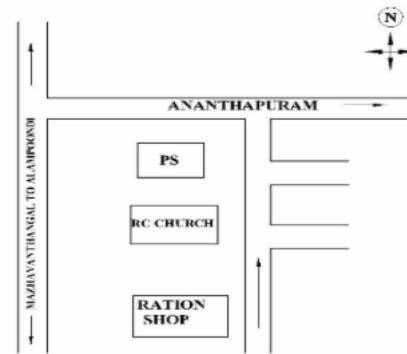

Polling Station Front View

Cad View

Key MAP View

SCALE 1CM:1M

	WATER	RAMP	PLUG POINT	TOILET	HEALTH CARE
MINIMUM BASIC FACILITY PLACE	✓	✓	✓	✓	✓

சட்டமன்றத் தொகுதியின் எண் மற்றும் பெயர் : 70-செஞ்சி பிரிவு எண் மற்றும் பெயர் 1-கணக்கங்குப்பம் (வ.கி) & (ஊ), லூர்துநகர்