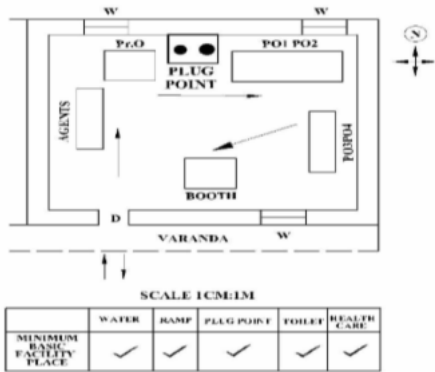

Google Map View

Polling Station Building Front View

Polling Station Front View

Cad View

Key MAP View

1 பெயர் : சாந்தி கணவர் பெயர்: கருணாநிதி வீட்டு எண் : 1 வயது : 54 பாலினம் : பெண் Photo is available	MYP1170547	2 பெயர் : அஞ்சலாட்சி கணவர் பெயர்: பழனிவேல் வீட்டு எண் : 1 வயது : 38 பாலினம் : பெண் Photo is available	XKY0848499	3 பெயர் : மாயாண்டி தந்தை பெயர்: சகாதேவன் வீட்டு எண் : 1 வயது : 36 பாலினம் : ஆண் Photo is available	XKY1019223
4 பெயர் : சமதி கணவர் பெயர்: மாயாண்டி வீட்டு எண் : 1 வயது : 36 பாலினம் : பெண் Photo is available	XKY1019231	5 பெயர் : கலைவாணன் தந்தை பெயர்: கருணாநிதி வீட்டு எண் : 1 வயது : 32 பாலினம் : ஆண் Photo is available	XKY0587394	6 பெயர் : திவ்யா தந்தை பெயர்: கருணாநிதி வீட்டு எண் : 1-2 வயது : 30 பாலினம் : பெண் Photo is available	XKY0799882
7 பெயர் : வைகேஷ்வரி கணவர் பெயர்: வெங்கடேசன் வீட்டு எண் : 1/213 வயது : 26 பாலினம் : பெண் Photo is available	XKY1195650	8 பெயர் : விக்னேஷ் தந்தை பெயர்: பழனி வீட்டு எண் : 1/311 வயது : 23 பாலினம் : ஆண் Photo is available	XKY2179109	9 பெயர் : நாகலட்சுமி கணவர் பெயர்: முருகன் வீட்டு எண் : 2 வயது : 68 பாலினம் : பெண் Photo is available	XKY1854298
10 பெயர் : ராமலிங்கம் தந்தை பெயர்: ஏழுமலை வீட்டு எண் : 2 வயது : 55 பாலினம் : ஆண் Photo is available	XKY0587386	11 பெயர் : ரேணுகா கணவர் பெயர்: ரவிக்குமார் வீட்டு எண் : 2 வயது : 41 பாலினம் : பெண் Photo is available	XKY0331660	12 பெயர் : மணிகண்டன் ர தந்தை பெயர்: ரவிக்குமார் வீட்டு எண் : 2/2 வயது : 24 பாலினம் : ஆண் Photo is available	XKY2233815
13 பெயர் : மணிகண்டன் தந்தை பெயர்: ஆதிலூலம் வீட்டு எண் : 2/4 வயது : 23 பாலினம் : ஆண் Photo is available	XKY2178994	14 பெயர் : பாக்கியலட்சுமி கணவர் பெயர்: பெருமாள் வீட்டு எண் : 2-8 வயது : 48 பாலினம் : பெண் Photo is available	XKY0331793	15 பெயர் : விக்னேஷ் அ விக்னேஷ் ஏ தந்தை பெயர்: அன்பழகன் கே வீட்டு எண் : 2/20 வயது : 20 பாலினம் : ஆண் Photo is available	XKY2309052
16 பெயர் : முத்துகுமரன் தந்தை பெயர்: அன்பழகன் வீட்டு எண் : 2/22 வயது : 24 பாலினம் : ஆண் Photo is available	XKY1998376	17 பெயர் : பிரவீண்குமார் தந்தை பெயர்: ஏழுமலை வீட்டு எண் : 2/29 வயது : 24 பாலினம் : ஆண் Photo is available	XKY2097863	S 18 பெயர் : ஜெயபிரியா தந்தை பெயர்: வெள்ளையன் வீட்டு எண் : 2/68 வயது : 25 பாலினம் : பெண் Photo is available	XKY1182104
19 பெயர் : வசந்தவள்ளி கணவர் பெயர்: ஏழுமலை வீட்டு எண் : 3/2 வயது : 24 பாலினம் : பெண் Photo is available	XKY2005965	20 பெயர் : பிரகாஷ் மு தந்தை பெயர்: அரசு வீட்டு எண் : 3/2 வயது : 21 பாலினம் : ஆண் Photo is available	XKY2228567	21 பெயர் : சங்கீதா கணவர் பெயர்: சதீஷ் வீட்டு எண் : 3-8 வயது : 38 பாலினம் : பெண் Photo is available	XKY0909499
22 பெயர் : ஆதிலூலம் தந்தை பெயர்: ரேணு வீட்டு எண் : 4 வயது : 61 பாலினம் : ஆண் Photo is available	XKY1854306	23 பெயர் : பூமாதேவி கணவர் பெயர்: ஆதிலூலம் வீட்டு எண் : 4 வயது : 56 பாலினம் : பெண் Photo is available	XKY1854314	24 பெயர் : சுப்பராயன் தந்தை பெயர்: ரேணு வீட்டு எண் : 5 வயது : 69 பாலினம் : ஆண் Photo is available	XKY0481309
25 பெயர் : மணியம்மாள் கணவர் பெயர்: சுப்பராயன் வீட்டு எண் : 5 வயது : 53 பாலினம் : பெண் Photo is available	XKY0710988	26 பெயர் : பாணுப்பிரியா கணவர் பெயர்: சக்திவேல் வீட்டு எண் : 5 வயது : 32 பாலினம் : பெண் Photo is available	XKY1115997	27 பெயர் : சின்னதுரை தந்தை பெயர்: சுப்பராயன் வீட்டு எண் : 5 வயது : 32 பாலினம் : ஆண் Photo is available	XKY0711010
28 பெயர் : பரமசிவம் தந்தை பெயர்: ரேணு வீட்டு எண் : 6 வயது : 66 பாலினம் : ஆண் Photo is available	XKY1854322	29 பெயர் : தெய்வானை கணவர் பெயர்: பரமசிவம் வீட்டு எண் : 6 வயது : 55 பாலினம் : பெண் Photo is available	MYP1825413	30 பெயர் : அசோக்குமார் தந்தை பெயர்: பரமசிவம் வீட்டு எண் : 6-2 வயது : 38 பாலினம் : ஆண் Photo is available	XKY0083832