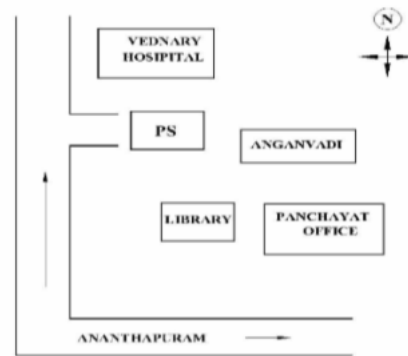

Google Map View

Polling Station Building Front View

Polling Station Front View

Cad View

Key MAP View

சட்டமன்றத் தொகுதியின் எண் மற்றும் பெயர் : 70-செஞ்சி பிரிவு எண் மற்றும் பெயர் 1-கணக்கங்குப்பம் (வ.கி) & (ஊ), வடக்கு தெரு