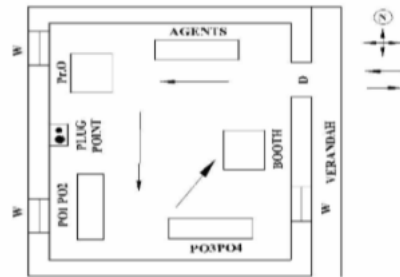

Google Map View

Polling Station Building Front View

Polling Station Front View

Cad View

Key MAP View

SCALE 1CM=1M

	WATER	BAND	PLUG POINT	TOILET	HEALTH CARE
MINIMUM BASIC FACILITY PLACE	✓	✓	✓	✓	✓

சட்டமன்றத் தொகுதியின் எண் மற்றும் பெயர் : 70-செஞ்சி பிரிவு எண் மற்றும் பெயர் 1-கெங்கவரம் (வ.கி) & (ஊ), பாலமுருகன்கோயில்தெரு