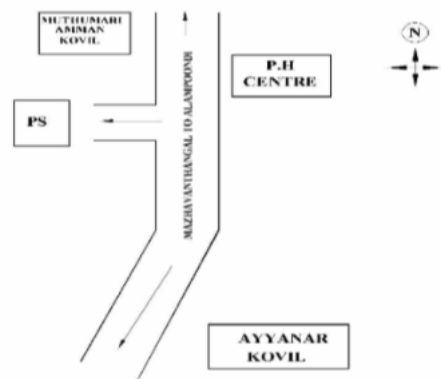

Google Map View

Polling Station Building Front View

Polling Station Front View

Cad View

Key MAP View

SCALE 1CM=1M

	WATER	BAND	PLUG POINT	TOILET	HEALTH CARE
MINIMUM BASIC FACILITY PLACE	✓	✓	✓	✓	✓

சட்டமன்றத் தொகுதியின் எண் மற்றும் பெயர் : 70-செஞ்சி பிரிவு எண் மற்றும் பெயர் 1-கெங்கவரம் (வ.கி) & (ஊ), பாலமுருகன்கோயில்தெரு