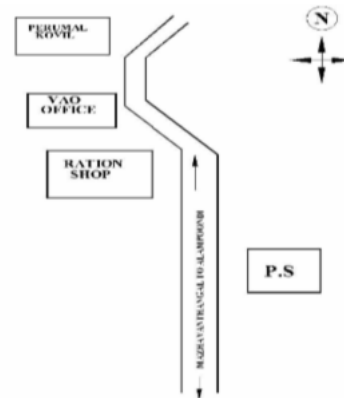

Google Map View

Polling Station Building Front View

Polling Station Front View

Cad View

Key MAP View

SCALE 1CM=1M

MINIMUM BASIC FACILITY PLACE	WATER	RAMP	PLUG POINT	TOILET	WALL IN CURB
	✓	✓	✓	✓	✓

1 பெயர் : காந்திமதி தந்தை பெயர்: கணேசன் வீட்டு எண் : 0 வயது : 32 பாலினம் : பெண் Photo is available	XKY0417881	2 பெயர் : வேண்டாமிர்தம் த கணவர் பெயர்: தமிழகன் வீட்டு எண் : 0 வயது : 26 பாலினம் : பெண் Photo is available	XKY2338168	3 பெயர் : பிச்சாண்டி தந்தை பெயர்: முனுசாமி வீட்டு எண் : 1 வயது : 47 பாலினம் : ஆண் Photo is available	XKY0910323
4 பெயர் : கார்த்திகேயன் தந்தை பெயர்: இருசப்பன் வீட்டு எண் : 1 வயது : 45 பாலினம் : ஆண் Photo is available	XKY0987859	5 பெயர் : குமார் தந்தை பெயர்: பெருமாள் வீட்டு எண் : 01 வயது : 45 பாலினம் : ஆண் Photo is available	MYP1136852	6 பெயர் : அறிவழகி கணவர் பெயர்: முருகன் வீட்டு எண் : 1 வயது : 38 பாலினம் : பெண் Photo is available	XKY0987842
7 பெயர் : வள்ளி கணவர் பெயர்: பிச்சாண்டி வீட்டு எண் : 1 வயது : 35 பாலினம் : பெண் Photo is available	XKY0863316	8 பெயர் : பிரபு தந்தை பெயர்: மணி வீட்டு எண் : 1 வயது : 33 பாலினம் : ஆண் Photo is available	XKY0417642	9 பெயர் : சத்தியா கணவர் பெயர்: பூபாலன் வீட்டு எண் : 1 வயது : 33 பாலினம் : பெண் Photo is available	XKY1129493
10 பெயர் : புஷ்பா கணவர் பெயர்: பழனி வீட்டு எண் : 1 வயது : 32 பாலினம் : பெண் Photo is available	XKY1042886	11 பெயர் : மீனாட்சி சுந்தரேசன் தாயின் பெயர்: பாப்பாத்தி வீட்டு எண் : 1 வயது : 30 பாலினம் : ஆண் Photo is available	XKY0863282	12 பெயர் : கீதா தந்தை பெயர்: தண்டாணி வீட்டு எண் : 1/108 வயது : 28 பாலினம் : பெண் Photo is available	XKY1222744
13 பெயர் : ரேகா கணவர் பெயர்: சாரதி வீட்டு எண் : 2 வயது : 37 பாலினம் : பெண் Photo is available	XKY0471425	14 பெயர் : மாணிக்கம்மாள் கணவர் பெயர்: சின்னதம்பி வீட்டு எண் : 2/10 வயது : 70 பாலினம் : பெண் Photo is available	XKY2060929	15 பெயர் : தமிழரசி தந்தை பெயர்: குமார் வீட்டு எண் : 2/52 வயது : 26 பாலினம் : பெண் Photo is available	XKY1229020
16 பெயர் : பிரபு தந்தை பெயர்: பச்சையப்பன் வீட்டு எண் : 2/54 வயது : 26 பாலினம் : ஆண் Photo is available	XKY1222785	17 பெயர் : பழனிவேல் தந்தை பெயர்: செல்வராஜ் வீட்டு எண் : 2-70 வயது : 47 பாலினம் : ஆண் Photo is available	MYP1826460	18 பெயர் : சூர்யா தந்தை பெயர்: ஆதிமூலம் வீட்டு எண் : 2/87 வயது : 26 பாலினம் : ஆண் Photo is available	XKY1222777
19 பெயர் : எழில்செல்வன் தந்தை பெயர்: பழனி வீட்டு எண் : 2/90 வயது : 31 பாலினம் : ஆண் Photo is available	XKY1129485	20 பெயர் : விஜயன் தந்தை பெயர்: சுந்தரம் வீட்டு எண் : 2/91 வயது : 22 பாலினம் : ஆண் Photo is available	XKY2304236	21 பெயர் : பச்சையம்மாள் தந்தை பெயர்: பழனி வீட்டு எண் : 2/105 வயது : 25 பாலினம் : பெண் Photo is available	XKY1191485
22 பெயர் : ஸ்ரீதர் தந்தை பெயர்: ஆறுமுகம் வீட்டு எண் : 2-119 வயது : 29 பாலினம் : ஆண் Photo is available	XKY1019934	23 பெயர் : ராஜாதுரை தந்தை பெயர்: சுப்பவேல் வீட்டு எண் : 2/138 வயது : 26 பாலினம் : ஆண் Photo is available	XKY1129469	24 பெயர் : பூங்காவனம் தந்தை பெயர்: குமார் வீட்டு எண் : 3/2 வயது : 19 பாலினம் : ஆண் Photo is available	XKY2381713
25 பெயர் : மான்விழி தந்தை பெயர்: பாலாஜி வீட்டு எண் : 4b வயது : 34 பாலினம் : பெண் Photo is available	XKY0987875	26 பெயர் : ராதா கணவர் பெயர்: தமிழ்வாணன் வீட்டு எண் : 5 வயது : 33 பாலினம் : பெண் Photo is available	XKY2017390	27 பெயர் : கோகுல் தந்தை பெயர்: நாகராஜன் வீட்டு எண் : 5 வயது : 29 பாலினம் : ஆண் Photo is available	XKY0910182
28 பெயர் : தாமோதிரன் தந்தை பெயர்: சிவராமன் வீட்டு எண் : 5 வயது : 28 பாலினம் : ஆண் Photo is available	XKY1019918	29 பெயர் : லிக்னேஷ் தந்தை பெயர்: பாவு வீட்டு எண் : 5/2 வயது : 26 பாலினம் : ஆண் Photo is available	XKY1129444	30 பெயர் : நாகராஜன் தந்தை பெயர்: ஏழுமலை வீட்டு எண் : 6 வயது : 63 பாலினம் : ஆண் Photo is available	XKY1874247