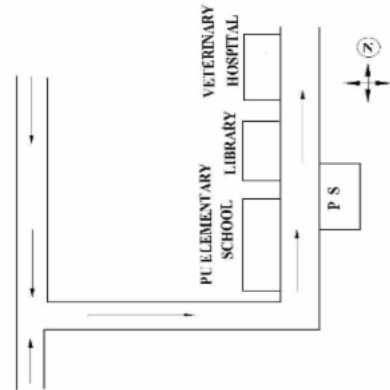

Cad View

Key MAP View