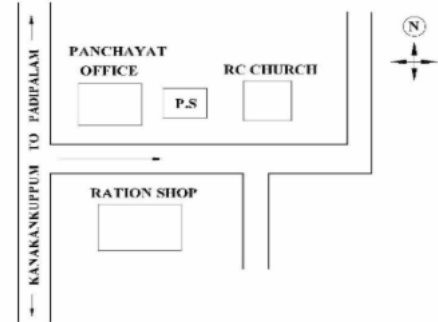

Key MAP View