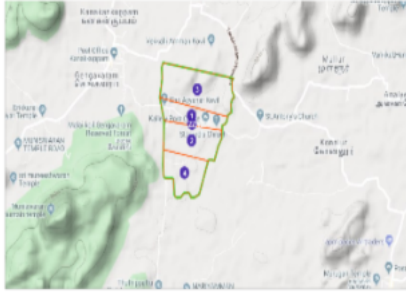

Google Map View

Polling Station Building Front View

Polling Station Front View

Cad View

Key MAP View

சட்டமன்றத் தொகுதியின் எண் மற்றும் பெயர் : 70-செஞ்சி பிரிவு எண் மற்றும் பெயர் 1-கல்வேரி (வ.கி) & தாண்டவசமுத்திரம் (ஊ), அனந்தபுரம் சாலை