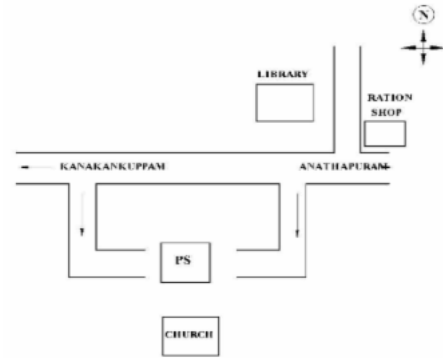

Google Map View

Polling Station Building Front View

Polling Station Front View

Cad View

Key MAP View

சட்டமன்றத் தொகுதியின் எண் மற்றும் பெயர் : 70-செஞ்சி பிரிவு எண் மற்றும் பெயர் 1-கல்வேரி (வ.கி) & தாண்டவசமுத்திரம் (ஊ), அனந்தபுரம் சாலை