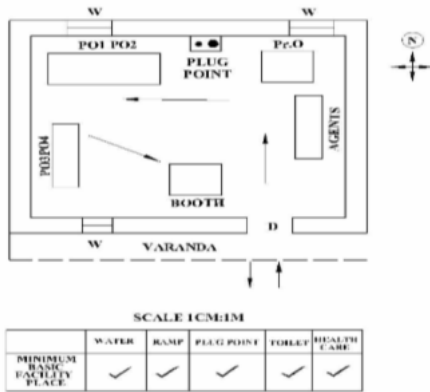

Google Map View

Polling Station Building Front View

Polling Station Front View

Cad View

Key MAP View

சட்டமன்றத் தொகுதியின் எண் மற்றும் பெயர் : 70-செஞ்சி பிரிவு எண் மற்றும் பெயர் 1-கல்வேரி (வ.கி) & தாண்டவசமுத்திரம் (ஊ), அனந்தபுரம் சாலை