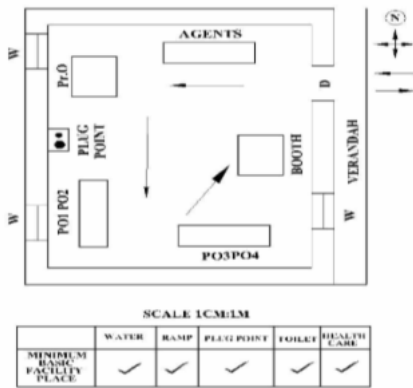

Cad View

Key MAP View