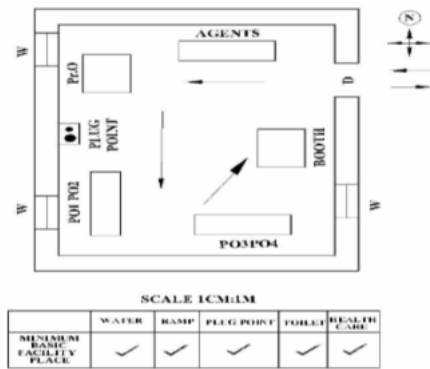

வாக்காளர் பதிவு அலுவலரின்
கையொப்பம்

Nazri Naksha

Google Map View

Polling Station Building Front View

Polling Station Front View

Cad View

Key MAP View

சட்டமன்றத் தொகுதியின் எண் மற்றும் பெயர் : 70-செஞ்சி பிரிவு எண் மற்றும் பெயர் 1-பெருவளூர்(வ.கி) & (ஊ), வார்டு 2 மாரியம்மன் கோயில் தெரு