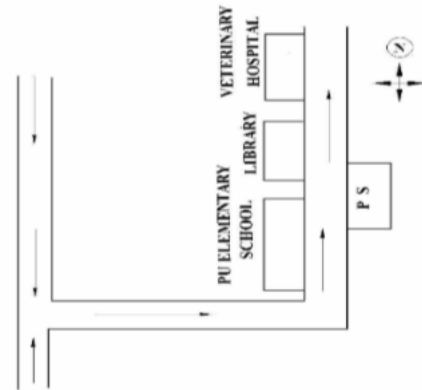

வாக்காளர் பதிவு அலுவலரின்
கையொப்பம்

Nazri Naksha

Google Map View

Polling Station Building Front View

Polling Station Front View

Cad View

Key MAP View

சட்டமன்றத் தொகுதியின் எண் மற்றும் பெயர் : 70-செஞ்சி பிரிவு எண் மற்றும் பெயர் 1-பெருவளூர்(வ.கி) & (ஊ), வார்டு 2 மாரியம்மன் கோயில் தெரு