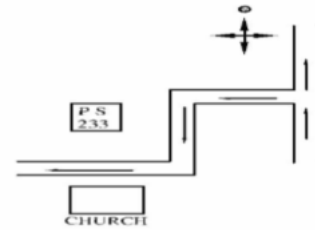

Google Map View

Polling Station Building Front View

Polling Station Front View

Cad View

Key MAP View

சட்டமன்றத் தொகுதியின் எண் மற்றும் பெயர் : 70-செஞ்சி பிரிவு எண் மற்றும் பெயர் 1-சிட்டாம்பூண்டி (வ.கி) & (உஊ), பெரிய தெரு