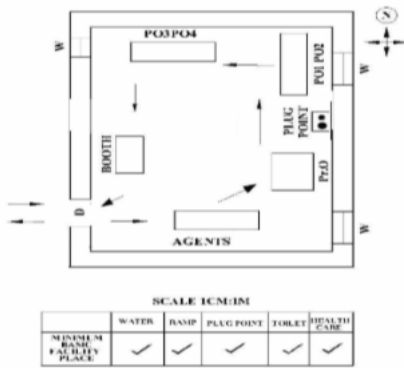

Google Map View

Polling Station Building Front View

Polling Station Front View

Cad View

Key MAP View

சட்டமன்றத் தொகுதியின் எண் மற்றும் பெயர் : 70-செஞ்சி பிரிவு எண் மற்றும் பெயர் 1-சிட்டாம்பூண்டி (வ.கி) & (உஊ), பெரிய தெரு