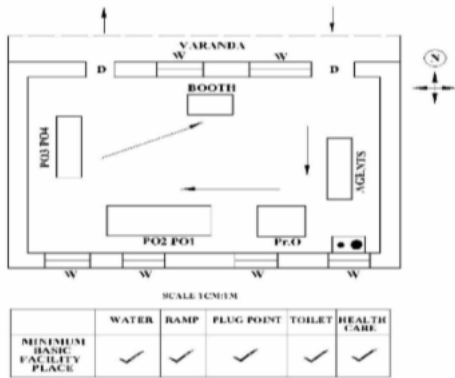

Google Map View

Polling Station Building Front View

Polling Station Front View

Cad View

Key MAP View

சட்டமன்றத் தொகுதியின் எண் மற்றும் பெயர் : 70-செஞ்சி பிரிவு எண் மற்றும் பெயர் 1-சிட்டாம்பூண்டி (வ.கி) & (உஊ), புதிய காலனி