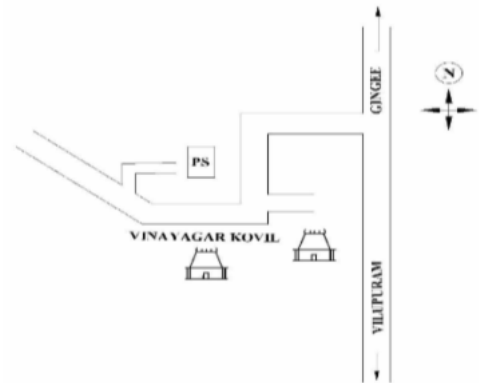

Google Map View

Polling Station Building Front View

Polling Station Front View

Cad View

Key MAP View

சட்டமன்றத் தொகுதியின் எண் மற்றும் பெயர் : 70-செஞ்சி பிரிவு எண் மற்றும் பெயர் 1-சிட்டாம்பூண்டி (வ.கி) & (உஊ), புதிய காலனி