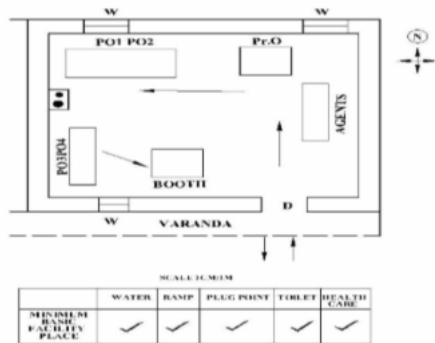

Google Map View

Polling Station Building Front View

Polling Station Front View

Cad View

Key MAP View

1 பெயர் : காசியம்மாள் கணவர் பெயர் : சுப்பரமணி வீட்டு எண் : 1 வயது : 68 பாலினம் : பெண்	XKY0805598 Photo is available	2 பெயர் : குமார் தந்தை பெயர் : கோதண்டம் வீட்டு எண் : 1 வயது : 58 பாலினம் : ஆண்	XKY1881465 Photo is available	3 பெயர் : குமாரி கணவர் பெயர் : ரங்கநாதன் வீட்டு எண் : 1 வயது : 54 பாலினம் : பெண்	MYP1979863 Photo is available
4 பெயர் : சமதி கணவர் பெயர் : குமார் வீட்டு எண் : 1 வயது : 52 பாலினம் : பெண்	XKY1881473 Photo is available	5 பெயர் : வைஜெயந்தி கணவர் பெயர் : செந்தில்குமார் வீட்டு எண் : 1 வயது : 39 பாலினம் : பெண்	XKY0989483 Photo is available	6 பெயர் : சாந்தி கணவர் பெயர் : பழனிவேல் வீட்டு எண் : 1 வயது : 39 பாலினம் : பெண்	MYP2360832 Photo is available
7 பெயர் : சமதி தந்தை பெயர் : ரமேஷ் வீட்டு எண் : 1 வயது : 38 பாலினம் : ஆண்	XKY0945253 Photo is available	8 பெயர் : தேவி கணவர் பெயர் : உதயபாலன் வீட்டு எண் : 1 வயது : 37 பாலினம் : பெண்	XKY0865386 Photo is available	9 பெயர் : மகேஷ் தந்தை பெயர் : தனபால் வீட்டு எண் : 1 வயது : 36 பாலினம் : ஆண்	XKY0596601 Photo is available
10 பெயர் : அமுதா கணவர் பெயர் : சின்னதுரை வீட்டு எண் : 1 வயது : 33 பாலினம் : பெண்	XKY0945170 Photo is available	11 பெயர் : தேன்மொழி கணவர் பெயர் : மணிகண்டன் வீட்டு எண் : 1 வயது : 31 பாலினம் : பெண்	XKY0865485 Photo is available	12 பெயர் : பாண்டியன் தந்தை பெயர் : மோகன் வீட்டு எண் : 1 வயது : 30 பாலினம் : ஆண்	XKY0945220 Photo is available
13 பெயர் : இந்துமதி தாயின் பெயர் : புஷ்பலதா வீட்டு எண் : 1 வயது : 30 பாலினம் : பெண்	XKY0945188 Photo is available	14 பெயர் : சக்திவேல் தந்தை பெயர் : ராமலிங்கம் வீட்டு எண் : 1 வயது : 29 பாலினம் : ஆண்	XKY0945246 Photo is available	15 பெயர் : சுப்புரீ தந்தை பெயர் : குமார் வீட்டு எண் : 1 வயது : 28 பாலினம் : பெண்	XKY1021229 Photo is available
16 பெயர் : சுரேந்தர் தந்தை பெயர் : ரங்கநாதன் வீட்டு எண் : 1/1 வயது : 26 பாலினம் : ஆண்	XKY1125145 Photo is available	17 பெயர் : ஜோதி தந்தை பெயர் : பழனி வீட்டு எண் : 1-2 வயது : 30 பாலினம் : பெண்	XKY0805564 Photo is available	18 பெயர் : சங்கரி தந்தை பெயர் : பழனி வீட்டு எண் : 1/2 வயது : 27 பாலினம் : பெண்	XKY1152719 Photo is available
19 பெயர் : பரத் தந்தை பெயர் : குணசேகர் வீட்டு எண் : 1/3 வயது : 26 பாலினம் : ஆண்	XKY1125160 Photo is available	20 பெயர் : எழிலரசி கணவர் பெயர் : அறிவழகன் வீட்டு எண் : 1-10 வயது : 45 பாலினம் : பெண்	XKY0092775 Photo is available	21 பெயர் : தட்சணாமூர்த்தி தந்தை பெயர் : இராதாகிருஷ்ணன் வீட்டு எண் : 1-10 வயது : 43 பாலினம் : ஆண்	XKY0913616 Photo is available
22 பெயர் : ரேகா கணவர் பெயர் : தட்சணாமூர்த்தி வீட்டு எண் : 1-10 வயது : 37 பாலினம் : பெண்	XKY0913608 Photo is available	23 பெயர் : கலைவாணி கணவர் பெயர் : புகழேந்தி வீட்டு எண் : 1-10 வயது : 36 பாலினம் : பெண்	XKY0717983 Photo is available	24 பெயர் : வெங்கடேசன் தந்தை பெயர் : சுப்பிரமணியன் வீட்டு எண் : 1/13 வயது : 36 பாலினம் : ஆண்	XKY0162727 Photo is available
25 பெயர் : காஞ்சனா கணவர் பெயர் : சிழுவாசன் வீட்டு எண் : 1-14 வயது : 44 பாலினம் : பெண்	XKY0805648 Photo is available	26 பெயர் : திலகவதி தந்தை பெயர் : நடராஜன் வீட்டு எண் : 1/21 வயது : 36 பாலினம் : பெண்	XKY0241158 Photo is available	27 பெயர் : கதிர்வேல் தந்தை பெயர் : ராமலிங்கம் வீட்டு எண் : 1/24 வயது : 24 பாலினம் : ஆண்	XKY2103000 Photo is available
28 பெயர் : முத்துராமன் தந்தை பெயர் : சுப்பரமணி வீட்டு எண் : 1-27 வயது : 28 பாலினம் : ஆண்	XKY1043769 Photo is available	29 பெயர் : சஞ்சய் தாயின் பெயர் : கீதா வீட்டு எண் : 1/27 வயது : 21 பாலினம் : ஆண்	XKY2237303 Photo is available	30 பெயர் : கற்பகம் கணவர் பெயர் : ஏழுமலை வீட்டு எண் : 1-28 வயது : 34 பாலினம் : பெண்	XKY0242875 Photo is available