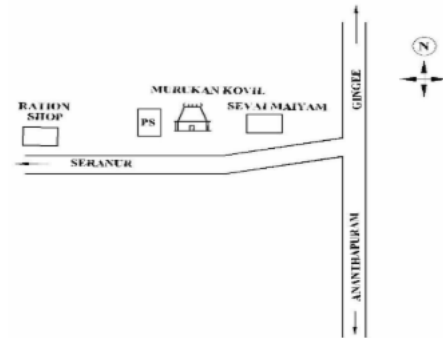

Google Map View

Polling Station Building Front View

Polling Station Front View

Cad View

Key MAP View

சட்டமன்றத் தொகுதியின் எண் மற்றும் பெயர் : 70-செஞ்சி
பிரிவு எண் மற்றும் பெயர் 1-சிருநாமப்பூண்டி (வ.கி) & (ஊ), மேலத்தெரு