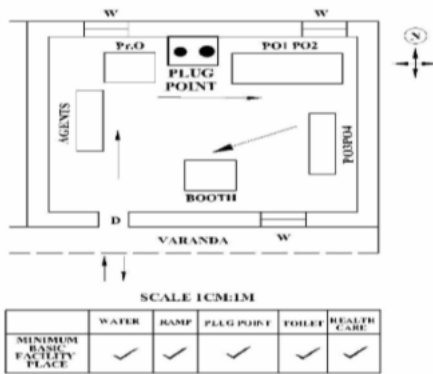

Google Map View

Polling Station Building Front View

Polling Station Front View

Cad View

Key MAP View

1 பெயர் : அமராவதி கணவர் பெயர்: பரசுராமன் வீட்டு எண் : 0 வயது : 34 பாலினம் : பெண் Photo is available	NLT1433655	2 பெயர் : இளங்கோ தந்தை பெயர்: ரமேஷ் வீட்டு எண் : 0 வயது : 28 பாலினம் : ஆண் Photo is available	XKY2194934	3 பெயர் : நாகராஜ் ரஞ்சித்குமார் தந்தை பெயர்: ரஞ்சித்குமார் வீட்டு எண் : 0 வயது : 26 பாலினம் : ஆண் Photo is available	XKY2194918
4 பெயர் : கனகா தந்தை பெயர்: கண்ணியப்பன் வீட்டு எண் : 0 வயது : 25 பாலினம் : பெண் Photo is available	XKY2194660	5 பெயர் : விஜயசாந்தி தந்தை பெயர்: குமார் வீட்டு எண் : 0 வயது : 23 பாலினம் : பெண் Photo is available	XKY2194389	6 பெயர் : ராம்குமார் தந்தை பெயர்: கதிரசேன் வீட்டு எண் : 0 வயது : 23 பாலினம் : ஆண் Photo is available	XKY2194801
7 பெயர் : அஸ்வின் கு தந்தை பெயர்: குப்புசாமி வீட்டு எண் : 00 வயது : 23 பாலினம் : ஆண் Photo is available	XKY2262053	8 பெயர் : சக்தி தந்தை பெயர்: ரவிசந்தரன் வீட்டு எண் : 0 வயது : 22 பாலினம் : ஆண் Photo is available	XKY2194645	9 பெயர் : காந்தி தந்தை பெயர்: ஏழுமலை வீட்டு எண் : 1 வயது : 52 பாலினம் : ஆண் Photo is available	XKY0597732
10 பெயர் : விருத்தம்மாள் கணவர் பெயர்: சுந்தரவேலன் வீட்டு எண் : 1 வயது : 45 பாலினம் : பெண் Photo is available	XKY0718767	11 பெயர் : ராஜகுமாரி கணவர் பெயர்: ரஞ்சித்குமார் வீட்டு எண் : 1 வயது : 45 பாலினம் : பெண் Photo is available	XKY1213560	12 பெயர் : சக்திவேல் தந்தை பெயர்: கோபால் வீட்டு எண் : 1 வயது : 35 பாலினம் : ஆண் Photo is available	XKY0163907
13 பெயர் : மங்கை கணவர் பெயர்: சக்திவேல் வீட்டு எண் : 1 வயது : 33 பாலினம் : பெண் Photo is available	XKY122249	14 பெயர் : தங்கமணி தந்தை பெயர்: அரிபுத்திரன் வீட்டு எண் : 1 வயது : 32 பாலினம் : ஆண் Photo is available	XKY0598706	15 பெயர் : சாமந்தி தந்தை பெயர்: கன்னியப்பன் வீட்டு எண் : 1 வயது : 28 பாலினம் : பெண் Photo is available	XKY1170968
16 பெயர் : முபாரக் அலி தந்தை பெயர்: ஷேக் உசேன் வீட்டு எண் : 1 வயது : 27 பாலினம் : ஆண் Photo is available	XKY1164623	17 பெயர் : காயத்ரி கணவர் பெயர்: விஜயபாரதி வீட்டு எண் : 1 வயது : 26 பாலினம் : பெண் Photo is available	XKY2146199	18 பெயர் : வைஷ்ணவி சு தந்தை பெயர்: சுப்பிரமணி வீட்டு எண் : 1/81 வயது : 19 பாலினம் : பெண் Photo is available	XKY2371847
19 பெயர் : ஏழுமலை தந்தை பெயர்: ஆதிமூலம் வீட்டு எண் : 2 வயது : 52 பாலினம் : ஆண் Photo is available	XKY0421479	20 பெயர் : மகாலட்சுமி கணவர் பெயர்: ஏழுமலை வீட்டு எண் : 2 வயது : 47 பாலினம் : பெண் Photo is available	XKY0421487	21 பெயர் : லோகநாதன் வெங்கடேஷ் தந்தை பெயர்: வெங்கடேஷ் வீட்டு எண் : 2/6 வயது : 22 பாலினம் : ஆண் Photo is available	XKY2210961
22 பெயர் : சந்துரு தந்தை பெயர்: பசுபதி வீட்டு எண் : 2/10 வயது : 25 பாலினம் : ஆண் Photo is available	XKY2090827	S 23 பெயர் : சின்னத்தாயி கணவர் பெயர்: வாசுதேவன் வீட்டு எண் : 2-18 வயது : 39 பாலினம் : பெண் DELETED Photo is available	XKY1043801	24 பெயர் : ராமசாமி ரஞ்சித்குமார் தந்தை பெயர்: ரஞ்சித்குமார் ரஞ்சித்குமார் வீட்டு எண் : 2/23 வயது : 22 பாலினம் : ஆண் Photo is available	XKY2354850
25 பெயர் : ஞானாதேவி தந்தை பெயர்: வெங்கடேஷ் வீட்டு எண் : 2/26 வயது : 26 பாலினம் : பெண் Photo is available	XKY2359263	26 பெயர் : திவ்யா தந்தை பெயர்: பழனிவேல் வீட்டு எண் : 2/28 வயது : 25 பாலினம் : பெண் Photo is available	XKY1232305	27 பெயர் : வெற்றிவேல் தந்தை பெயர்: பழனிவேல் வீட்டு எண் : 2/28 வயது : 22 பாலினம் : ஆண் Photo is available	XKY2354421
28 பெயர் : புஷ்பராணி கணவர் பெயர்: மூவேந்தன் வீட்டு எண் : 2/46 வயது : 28 பாலினம் : பெண் Photo is available	XKY2354447	29 பெயர் : விசாலாட்சி கணவர் பெயர்: பெருமாள் வீட்டு எண் : 2/67 வயது : 36 பாலினம் : பெண் Photo is available	XKY2255537	30 பெயர் : மகாலட்சுமி கணவர் பெயர்: நாடராஜன் வீட்டு எண் : 2/93 வயது : 26 பாலினம் : பெண் Photo is available	XKY1252931