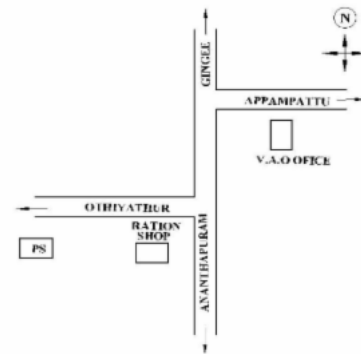

Key MAP View