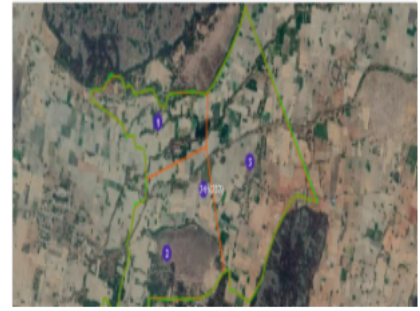

Google Map View