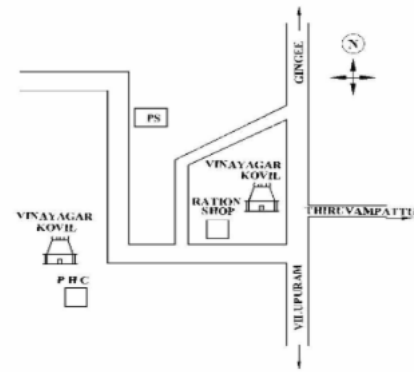

Cad View

Key MAP View