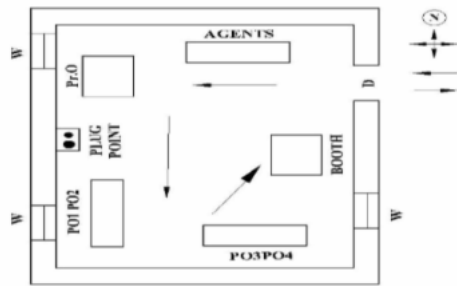

Google Map View

Polling Station Building Front View

Polling Station Front View

Cad View

Key MAP View

SCALE 1CM=1M

MINIMUM BASIC FACILITY PLACE	WATER	RAMP	PLUG POINT	POCKET	HEALTH CARE
	✓	✓	✓	✓	✓

சட்டமன்றத் தொகுதியின் எண் மற்றும் பெயர் : 70-செஞ்சி பிரிவு எண் மற்றும் பெயர் 1-செஞ்சி (பேரூராட்சி), வார்டு 2 ஆதிதிராவிடர் நடுத்தெரு