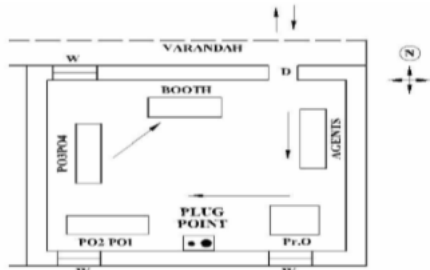

Google Map View

Polling Station Building Front View

Polling Station Front View

Cad View

Key MAP View

SCALE 1CM=1M

	WATER	RAMP	PLUG POINT	TOILET	HEALTH CARE
MINIMUM BASIC FACILITY PLACE	✓	✓	✓	✓	✓

சட்டமன்றத் தொகுதியின் எண் மற்றும் பெயர் : 70-செஞ்சி பிரிவு எண் மற்றும் பெயர் 1-செஞ்சி (பேரூராட்சி), வார்டு 4 பட்டித்தெரு