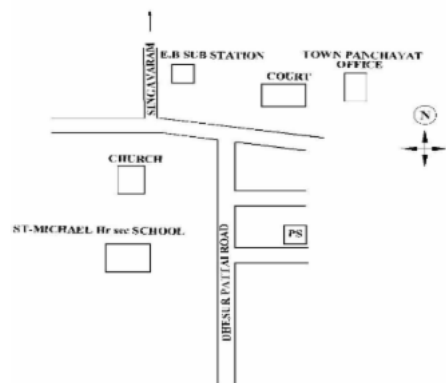

Google Map View

Polling Station Building Front View

Polling Station Front View

Cad View

Key MAP View

SCALE 1CM=1M

	WATER	RAMP	PLUG POINT	TOILET	HEALTH CARE
MINIMUM BASIC FACILITY PLACE	✓	✓	✓	✓	✓

சட்டமன்றத் தொகுதியின் எண் மற்றும் பெயர் : 70-செஞ்சி பிரிவு எண் மற்றும் பெயர் 1-செஞ்சி (பேரூராட்சி), வார்டு 4 பட்டித்தெரு