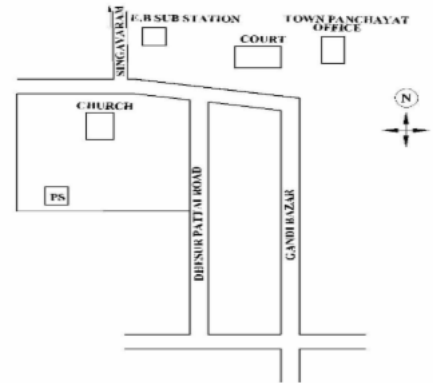

வாக்காளர் பதிவு அலுவலரின்
கையொப்பம்

Nazri Naksha

Google Map View

Polling Station Building Front View

Polling Station Front View

Cad View

Key MAP View

SCALE 1CM:1M

	WATER	RAMP	PLUG POINT	TOILET	HEALTH CARE
MINIMUM BASIC FACILITY PLACE	✓	✓	✓	✓	✓

சட்டமன்றத் தொகுதியின் எண் மற்றும் பெயர் : 70-செஞ்சி பிரிவு எண் மற்றும் பெயர் 1-செஞ்சி (பேரூராட்சி), வார்டு 6 ஜூபர்பேக் தெரு