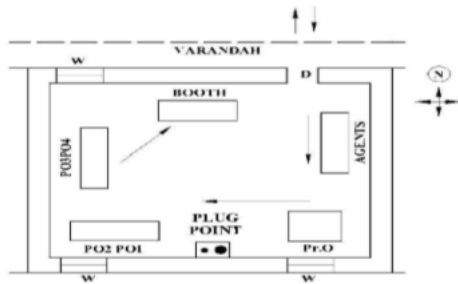

வாக்காளர் பதிவு அலுவலரின்
கையொப்பம்

Nazri Naksha

Google Map View

Polling Station Building Front View

Polling Station Front View

Cad View

Key MAP View

SCALE 1CM:1M

	WATER	RAMP	PLUG POINT	TOILET	HEALTH CARE
MINIMUM BASIC FACILITY PLACE	✓	✓	✓	✓	✓

சட்டமன்றத் தொகுதியின் எண் மற்றும் பெயர் : 70-செஞ்சி பிரிவு எண் மற்றும் பெயர் 1-செஞ்சி (பேரூராட்சி), வார்டு 6 ஜூபர்பேக் தெரு