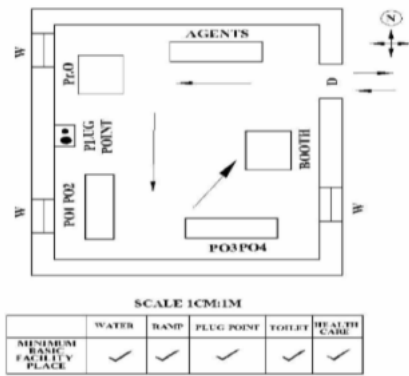

வாக்காளர் பதிவு அலுவலரின்
கையொப்பம்

Nazri Naksha

Google Map View

Polling Station Building Front View

Polling Station Front View

Cad View

Key MAP View

சட்டமன்றத் தொகுதியின் எண் மற்றும் பெயர் : 70-செஞ்சி பிரிவு எண் மற்றும் பெயர் 1-செஞ்சி (பேரூராட்சி), வார்டு 8 சுப்பு தெரு