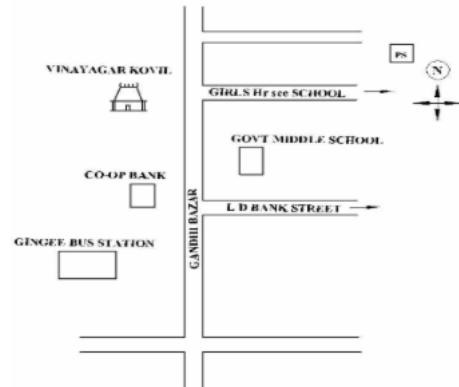

வாக்காளர் பதிவு அலுவலரின்
கையொப்பம்

Nazri Naksha

Google Map View

Polling Station Building Front View

Polling Station Front View

Cad View

Key MAP View

சட்டமன்றத் தொகுதியின் எண் மற்றும் பெயர் : 70-செஞ்சி பிரிவு எண் மற்றும் பெயர் 1-செஞ்சி (பேரூராட்சி), வார்டு 8 சுப்பு தெரு