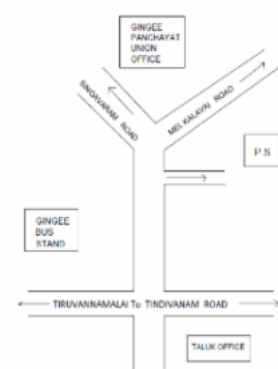

வாக்காளர் பதிவு அலுவலரின்  
கையொப்பம்

Nazri Naksha

Google Map View

Polling Station Building Front View

Polling Station Front View

Cad View

Key MAP View

சட்டமன்றத் தொகுதியின் எண் மற்றும் பெயர் : 70-செஞ்சி பிரிவு எண் மற்றும் பெயர் 1-செஞ்சி (பேரூராட்சி), வார்டு 10 சேப்பெருமாள் தெரு