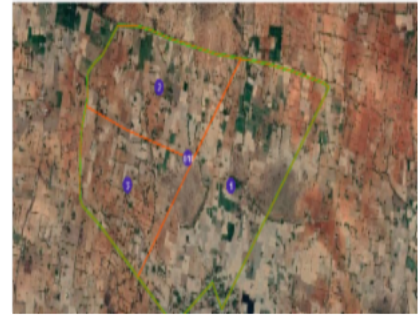

Google Map View