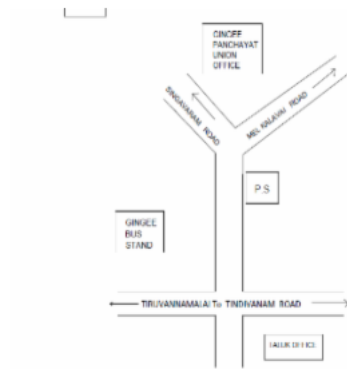

வாக்காளர் பதிவு அலுவலரின்  
கையொப்பம்

Nazri Naksha

Google Map View

Polling Station Building Front View

Polling Station Front View

Cad View

Key MAP View

சட்டமன்றத் தொகுதியின் எண் மற்றும் பெயர் : 70-செஞ்சி பிரிவு எண் மற்றும் பெயர் 1-செஞ்சி (பேரூராட்சி), வார்டு 9 வாசுதேவன் தெரு