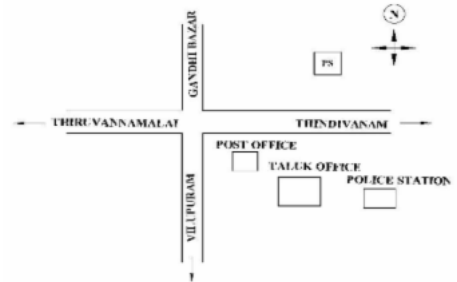

Polling Station Front View

Cad View

SCALE 1CM=1M

	WATER	RAMP	PLUG POINT	TOILET	HEALTH CARE
MINIMUM BASIC FACILITY PLACE	✓	✓	✓	✓	✓

Key MAP View

1 பெயர் : ரவிசந்திரன் தந்தை பெயர்: குமார் வீட்டு எண் : 1 வயது : 31 பாலினம் : ஆண் Photo is available	XKY0726257	# 2 பெயர் : சக்திவேல் ஏ தந்தை பெயர்: ஏழுமலை வீட்டு எண் : 27 வயது : 29 பாலினம் : ஆண் Photo is available	XKY0994020	3 பெயர் : தினகரபிரபாகரன் தந்தை பெயர்: டேவிட் வீட்டு எண் : 2 வயது : 47 பாலினம் : ஆண் Photo is available	CPC4511358
S 4 பெயர் : பாரதிராஜா தந்தை பெயர்: தேரு வீட்டு எண் : 2 வயது : 24 பாலினம் : ஆண் DELETED	XKY2026029	5 பெயர் : டேவிட் தந்தை பெயர்: சாமுவேல் வீட்டு எண் : 2/18 வயது : 74 பாலினம் : ஆண் Photo is available	XKY1800754	6 பெயர் : பிரிபா கணவர் பெயர்: டேவிட் வீட்டு எண் : 2/18 வயது : 68 பாலினம் : பெண் Photo is available	XKY1800762
7 பெயர் : காசியம்மாள் கணவர் பெயர்: சுப்ரமணியன் வீட்டு எண் : 3 வயது : 65 பாலினம் : பெண் Photo is available	XKY1800770	8 பெயர் : சிங்காரம் தந்தை பெயர்: முனுசாமி வீட்டு எண் : 3 வயது : 63 பாலினம் : ஆண் Photo is available	XKY1800788	9 பெயர் : ஜனார்த்தனன் தந்தை பெயர்: ஜசக் வீட்டு எண் : 3 வயது : 59 பாலினம் : ஆண் Photo is available	XKY1800796
10 பெயர் : சாந்தி கணவர் பெயர்: சிங்காரம் வீட்டு எண் : 3 வயது : 58 பாலினம் : பெண் Photo is available	XKY1800804	11 பெயர் : சேகர் தந்தை பெயர்: முனுசாமி வீட்டு எண் : 3 வயது : 53 பாலினம் : ஆண் Photo is available	CPC1130012	12 பெயர் : சக்திவேல் தந்தை பெயர்: தேவராஜ் வீட்டு எண் : 3 வயது : 47 பாலினம் : ஆண் Photo is available	XKY1800812
13 பெயர் : கௌரி கணவர் பெயர்: சக்திவேலு வீட்டு எண் : 3 வயது : 46 பாலினம் : பெண் Photo is available	CPC5418280	14 பெயர் : விஜயலட்சுமி கணவர் பெயர்: சேகர் வீட்டு எண் : 3 வயது : 45 பாலினம் : பெண் Photo is available	CPC1128388	15 பெயர் : சிவசங்கர் தந்தை பெயர்: சிங்காரம் வீட்டு எண் : 3 வயது : 39 பாலினம் : ஆண் Photo is available	XKY0458232
16 பெயர் : சதீஷ்குமார் தந்தை பெயர்: சிங்காரம் வீட்டு எண் : 3 வயது : 34 பாலினம் : ஆண் Photo is available	XKY0458240	17 பெயர் : ஜெயப்பிரியா தந்தை பெயர்: ஜனார்த்தனன் வீட்டு எண் : 3 வயது : 30 பாலினம் : பெண் Photo is available	XKY0814624	18 பெயர் : முத்தமிழன் சே தந்தை பெயர்: சேகர் வீட்டு எண் : 3 வயது : 30 பாலினம் : ஆண் Photo is available	XKY0814822
19 பெயர் : சீனுவாசன் தந்தை பெயர்: சக்திவேல் வீட்டு எண் : 3 வயது : 28 பாலினம் : ஆண் Photo is available	XKY0994012	20 பெயர் : அகாஷ் ராஜா ஜ தந்தை பெயர்: ஜனார்த்தனன் வீட்டு எண் : 3 வயது : 28 பாலினம் : ஆண் Photo is available	XKY1023498	21 பெயர் : செந்தமிழ் தந்தை பெயர்: சேகர் வீட்டு எண் : 3 வயது : 27 பாலினம் : பெண் Photo is available	XKY1091925
22 பெயர் : ஜெயசித்ரா தந்தை பெயர்: சக்திவேல் வீட்டு எண் : 3 வயது : 26 பாலினம் : பெண் Photo is available	XKY1224807	23 பெயர் : சுமன் தந்தை பெயர்: சக்திவேல் வீட்டு எண் : 3 வயது : 24 பாலினம் : ஆண் Photo is available	XKY2029544	24 பெயர் : விக்னேஸ்வரி சீ கணவர் பெயர்: சீனுவாசன் ச வீட்டு எண் : 3 வயது : 24 பாலினம் : பெண் Photo is available	XKY2211407
25 பெயர் : வசந்தா கணவர் பெயர்: அசோகன் வீட்டு எண் : 3-26 வயது : 56 பாலினம் : பெண் Photo is available	XKY1091867	S 26 பெயர் : சுதா கணவர் பெயர்: பொன்னுசாமி வீட்டு எண் : 3/26 வயது : 42 பாலினம் : பெண் DELETED	XKY1966126	27 பெயர் : கமலக்கண்ணன் தந்தை பெயர்: ராஜி வீட்டு எண் : 4 வயது : 50 பாலினம் : ஆண் Photo is available	XKY1800853
28 பெயர் : வெங்கடேசன் தந்தை பெயர்: ராஜி வீட்டு எண் : 4 வயது : 49 பாலினம் : ஆண் Photo is available	XKY1800861	29 பெயர் : நளினி கணவர் பெயர்: ராஜி வீட்டு எண் : 4 வயது : 44 பாலினம் : பெண் Photo is available	CPC5418298	30 பெயர் : அகல்யா கணவர் பெயர்: வேலு வீட்டு எண் : 4 வயது : 44 பாலினம் : பெண் Photo is available	XKY0726125