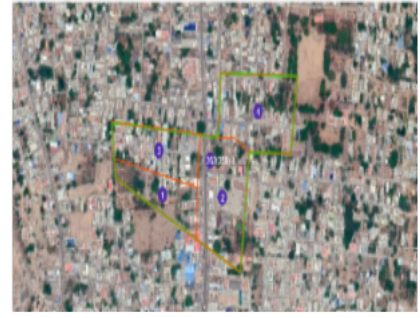

Google Map View

Polling Station Building Front View

Polling Station Front View

Cad View

Key MAP View

சட்டமன்றத் தொகுதியின் எண் மற்றும் பெயர் : 70-செஞ்சி பிரிவு எண் மற்றும் பெயர் 1-செஞ்சி (பேரூராட்சி), வார்டு 1 காந்திபஜார்