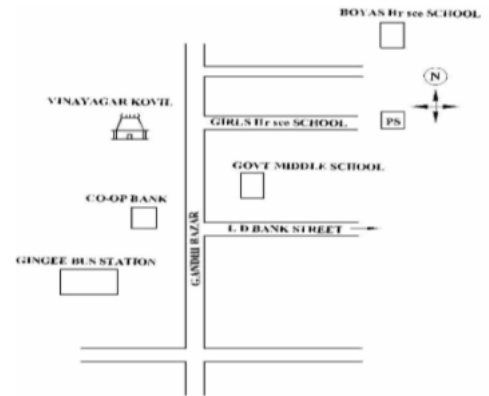

Google Map View

Polling Station Building Front View

Polling Station Front View

Cad View

Key MAP View

சட்டமன்றத் தொகுதியின் எண் மற்றும் பெயர் : 70-செஞ்சி பிரிவு எண் மற்றும் பெயர் 1-செஞ்சி (பேரூராட்சி), வார்டு 1 காந்திபஜார்