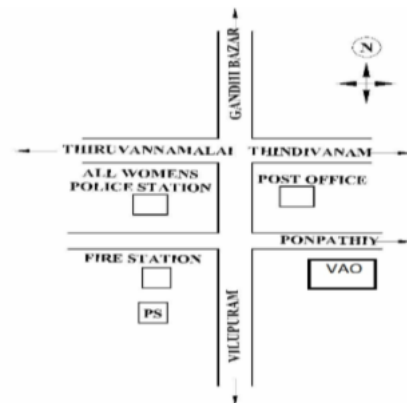

வாக்காளர் பதிவு அலுவலரின்  
கையொப்பம்

Nazri Naksha

Google Map View

Polling Station Building Front View

Polling Station Front View

Cad View

Key MAP View

சட்டமன்றத் தொகுதியின் எண் மற்றும் பெயர் : 70-செஞ்சி பிரிவு எண் மற்றும் பெயர் 1-செஞ்சி (பேரூராட்சி), வார்டு 15 பெரியண்ணன் தெரு