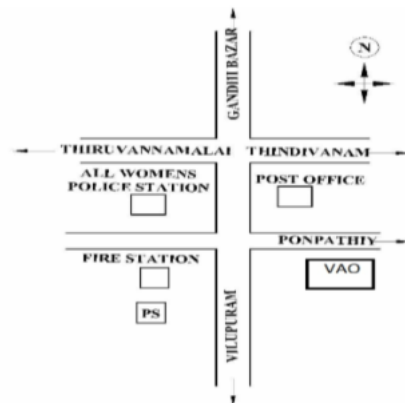

வாக்காளர் பதிவு அலுவலரின்
கையொப்பம்

Nazri Naksha

Google Map View

Polling Station Building Front View

Polling Station Front View

Cad View

Key MAP View

சட்டமன்றத் தொகுதியின் எண் மற்றும் பெயர் : 70-செஞ்சி பிரிவு எண் மற்றும் பெயர் 1-செஞ்சி (பேரூராட்சி), வார்டு 18 குளக்கரை தெரு