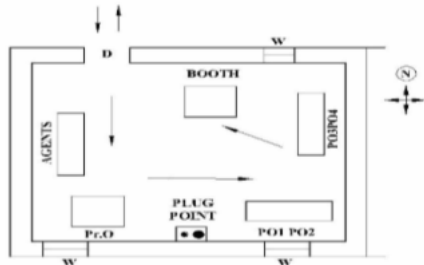

வாக்காளர் பதிவு அலுவலரின்
கையொப்பம்

Nazri Naksha

Google Map View

Polling Station Building Front View

Polling Station Front View

Cad View

Key MAP View

SCALE 1CM:1M

	WATER	RAMP	PLUG POINT	TOILET	HEALTH CARE
MINIMUM BASIC FACILITY PLACE	✓	✓	✓	✓	✓

சட்டமன்றத் தொகுதியின் எண் மற்றும் பெயர் : 70-செஞ்சி பிரிவு எண் மற்றும் பெயர் 1-செஞ்சி (பேரூராட்சி), வார்டு 18 விழுப்புரம் ரோடு