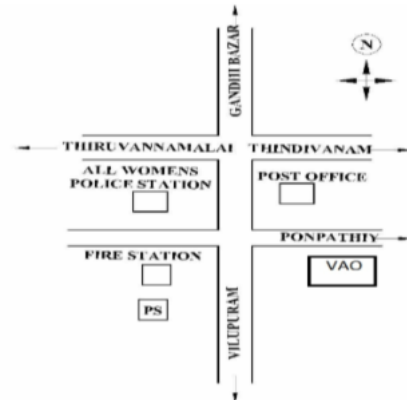

Polling Station Front View

Cad View

Key MAP View

SCALE 1CM=1M

MUNICIPAL BANG FACILITY PLACE	WATER	RAMP	PLUG POINT	TOILET	HEALTH CARE
	✓	✓	✓	✓	✓

சட்டமன்றத் தொகுதியின் எண் மற்றும் பெயர் : 70-செஞ்சி பிரிவு எண் மற்றும் பெயர் 1-செஞ்சி (பேரூராட்சி), வார்டு 16 சத்திர தெரு