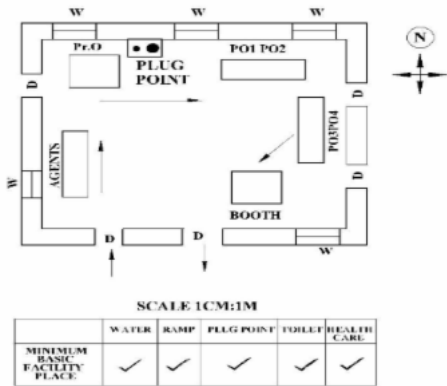

Google Map View

Polling Station Building Front View

Polling Station Front View

Cad View

Key MAP View

சட்டமன்றத் தொகுதியின் எண் மற்றும் பெயர் : 70-செஞ்சி பிரிவு எண் மற்றும் பெயர் 1-செஞ்சி (பேரூராட்சி), வார்டு 14 ஏரிக்கரை வடபுறத் தெரு