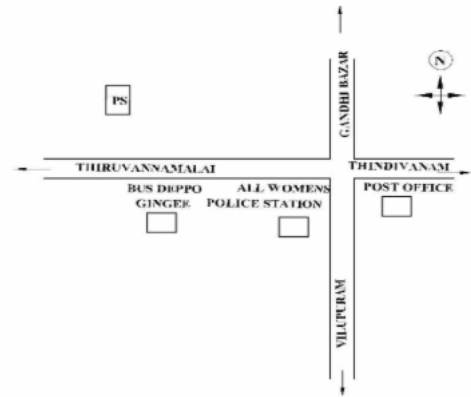

Google Map View

Polling Station Building Front View

Polling Station Front View

Cad View

Key MAP View

சட்டமன்றத் தொகுதியின் எண் மற்றும் பெயர் : 70-செஞ்சி பிரிவு எண் மற்றும் பெயர் 1-செஞ்சி (பேரூராட்சி), வார்டு 14 ஏரிக்கரை வடபுறத் தெரு