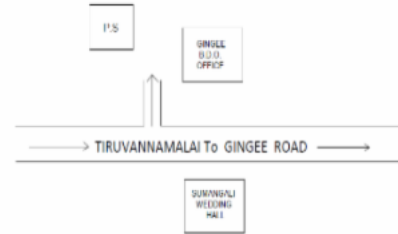

வாக்காளர் பதிவு அலுவலரின்
கையொப்பம்

Nazri Naksha

Google Map View

Polling Station Building Front View

Polling Station Front View

Cad View

Key MAP View

1 பெயர் : ராஜகுமாரி கணவர் பெயர்: வேணுகோபால் வீட்டு எண் : 1 வயது : 65 பாலினம் : பெண்	CPC1140946 Photo is available	2 பெயர் : வசந்தா கணவர் பெயர்: ராமச்சந்திரன் வீட்டு எண் : 1 வயது : 64 பாலினம் : பெண்	CPC5558770 Photo is available	3 பெயர் : செளந்தராஜன் தந்தை பெயர்: ரங்கநாதன் வீட்டு எண் : 1 வயது : 56 பாலினம் : ஆண்	XKY0921379 Photo is available
4 பெயர் : சக்திவேல் தந்தை பெயர்: செல்லப்பன் வீட்டு எண் : 1 வயது : 53 பாலினம் : ஆண்	CPC5558820 Photo is available	5 பெயர் : கமலகண்ணன் தந்தை பெயர்: ராமசந்திரன் வீட்டு எண் : 1 வயது : 52 பாலினம் : ஆண்	XKY1887843 Photo is available	6 பெயர் : செல்வி கணவர் பெயர்: சக்திவேல் வீட்டு எண் : 1 வயது : 49 பாலினம் : பெண்	CPC5558846 Photo is available
7 பெயர் : ராஜவரமன் தந்தை பெயர்: வேணுகோபால் வீட்டு எண் : 1 வயது : 44 பாலினம் : ஆண்	CPC1261411 Photo is available	8 பெயர் : அசஜத் சொசரி தந்தை பெயர்: அதுல்லஹ அன்சரி வீட்டு எண் : 1 வயது : 40 பாலினம் : ஆண்	XKY1029511 Photo is available	9 பெயர் : கவிக்குயில்ராஜா தந்தை பெயர்: ராஜசேகரன் வீட்டு எண் : 1 வயது : 33 பாலினம் : பெண்	XKY0462267 Photo is available
10 பெயர் : சரஸ்வதி கணவர் பெயர்: நம்மாழ்வார் வீட்டு எண் : 1-4 வயது : 49 பாலினம் : பெண்	XKY0921312 Photo is available	11 பெயர் : ஹரிஷ் பாபு தந்தை பெயர்: செளந்தராஜன் வீட்டு எண் : 1/4 வயது : 26 பாலினம் : ஆண்	XKY1248558 Photo is available	12 பெயர் : கோகுல் தந்தை பெயர்: சக்திவேல் வீட்டு எண் : 1ஏ வயது : 24 பாலினம் : ஆண்	XKY2002012 Photo is available
13 பெயர் : நடராஜன் தந்தை பெயர்: சுப்பராயன் வீட்டு எண் : 1-B வயது : 69 பாலினம் : ஆண்	XKY0112375 Photo is available	14 பெயர் : சுசீலா கணவர் பெயர்: நடராஜன் வீட்டு எண் : 1-B வயது : 67 பாலினம் : பெண்	XKY0112383 Photo is available	15 பெயர் : லக்ஷ்மிகாந்தம் கணவர் பெயர்: கோவிந்தராஜிலு வீட்டு எண் : 2 வயது : 76 பாலினம் : பெண்	XKY1887868 Photo is available
16 பெயர் : லோகநாதன் தந்தை பெயர்: கோவிந்தராஜிலு வீட்டு எண் : 2 வயது : 57 பாலினம் : ஆண்	CPC1284058 Photo is available	17 பெயர் : ரஹ்மதுல்லா தந்தை பெயர்: நார்முஹமது வீட்டு எண் : 2 வயது : 56 பாலினம் : ஆண்	XKY0112524 Photo is available	18 பெயர் : கீதா கணவர் பெயர்: நாகராஜன் வீட்டு எண் : 2 வயது : 53 பாலினம் : பெண்	XKY0615872 Photo is available
19 பெயர் : வஹிதாபானு கணவர் பெயர்: அமானுல்லா வீட்டு எண் : 2 வயது : 51 பாலினம் : பெண்	XKY0112532 Photo is available	20 பெயர் : சல்மா கணவர் பெயர்: ரஹ்மத்துல்லா வீட்டு எண் : 2 வயது : 51 பாலினம் : பெண்	XKY0112508 Photo is available	21 பெயர் : ரிஸ்வான் தந்தை பெயர்: அமானுல்லா வீட்டு எண் : 2 வயது : 47 பாலினம் : ஆண்	XKY0112540 Photo is available
22 பெயர் : சையத் நிசார் அகமது தந்தை பெயர்: அமானுல்லா வீட்டு எண் : 2 வயது : 36 பாலினம் : ஆண்	XKY0112557 Photo is available	23 பெயர் : காவேரி கணவர் பெயர்: ரங்கநாதன் வீட்டு எண் : 2-3 வயது : 75 பாலினம் : பெண்	XKY1887884 Photo is available	24 பெயர் : நாகராஜன் தந்தை பெயர்: ரங்கநாதன் வீட்டு எண் : 2-3 வயது : 58 பாலினம் : ஆண்	XKY1887892 Photo is available
25 பெயர் : அவினாஷ் தந்தை பெயர்: நாகராஜன் வீட்டு எண் : 2-3 வயது : 28 பாலினம் : ஆண்	XKY0995936 Photo is available	26 பெயர் : கிருஷ்ணசாமி தந்தை பெயர்: குப்பன் வீட்டு எண் : 2p வயது : 33 பாலினம் : ஆண்	XKY0921320 Photo is available	27 பெயர் : பவித்ரா தந்தை பெயர்: குப்பன் வீட்டு எண் : 2p வயது : 29 பாலினம் : பெண்	XKY0921338 Photo is available
28 பெயர் : குப்பன் தந்தை பெயர்: கண்ணன் வீட்டு எண் : 3 வயது : 65 பாலினம் : ஆண்	XKY0921510 Photo is available	29 பெயர் : அலங்காரம் கணவர் பெயர்: ஆதிமூலம் வீட்டு எண் : 3 வயது : 56 பாலினம் : பெண்	CPC5558812 Photo is available	30 பெயர் : முகமது அர்ஷத் தந்தை பெயர்: கைசர் பாஷா வீட்டு எண் : 3/5 வயது : 26 பாலினம் : ஆண்	XKY1148477 Photo is available