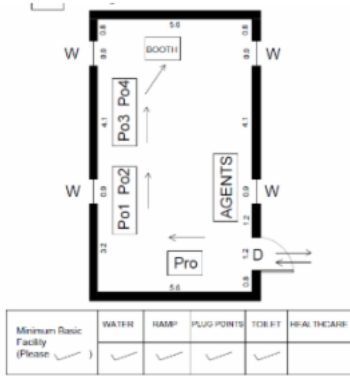

வாக்காளர் பதிவு அலுவலரின்
கையொப்பம்

Nazri Naksha

Google Map View

Polling Station Building Front View

Polling Station Front View

Cad View

Key MAP View

1 பெயர் : ராஜகுமாரி கணவர் பெயர்: வேணுகோபால் வீட்டு எண் : 1 வயது : 65 பாலினம் : பெண்	CPC1140946 Photo is available	2 பெயர் : வசந்தா கணவர் பெயர்: ராமச்சந்திரன் வீட்டு எண் : 1 வயது : 64 பாலினம் : பெண்	CPC5558770 Photo is available	3 பெயர் : செளந்தராஜன் தந்தை பெயர்: ரங்கநாதன் வீட்டு எண் : 1 வயது : 56 பாலினம் : ஆண்	XKY0921379 Photo is available
4 பெயர் : சக்திவேல் தந்தை பெயர்: செல்லப்பன் வீட்டு எண் : 1 வயது : 53 பாலினம் : ஆண்	CPC5558820 Photo is available	5 பெயர் : கமலகண்ணன் தந்தை பெயர்: ராமசந்திரன் வீட்டு எண் : 1 வயது : 52 பாலினம் : ஆண்	XKY1887843 Photo is available	6 பெயர் : செல்வி கணவர் பெயர்: சக்திவேல் வீட்டு எண் : 1 வயது : 49 பாலினம் : பெண்	CPC5558846 Photo is available
7 பெயர் : ராஜவரமன் தந்தை பெயர்: வேணுகோபால் வீட்டு எண் : 1 வயது : 44 பாலினம் : ஆண்	CPC1261411 Photo is available	8 பெயர் : அசஜத் சொசரி தந்தை பெயர்: அதுல்லஹ அன்சரி வீட்டு எண் : 1 வயது : 40 பாலினம் : ஆண்	XKY1029511 Photo is available	9 பெயர் : கவிக்குயில்ராஜா தந்தை பெயர்: ராஜசேகரன் வீட்டு எண் : 1 வயது : 33 பாலினம் : பெண்	XKY0462267 Photo is available
10 பெயர் : சரஸ்வதி கணவர் பெயர்: நம்மாழ்வார் வீட்டு எண் : 1-4 வயது : 49 பாலினம் : பெண்	XKY0921312 Photo is available	11 பெயர் : ஹரிஷ் பாபு தந்தை பெயர்: செளந்தராஜன் வீட்டு எண் : 1/4 வயது : 26 பாலினம் : ஆண்	XKY1248558 Photo is available	12 பெயர் : கோகுல் தந்தை பெயர்: சக்திவேல் வீட்டு எண் : 1ஏ வயது : 24 பாலினம் : ஆண்	XKY2002012 Photo is available
13 பெயர் : நடராஜன் தந்தை பெயர்: சுப்பராயன் வீட்டு எண் : 1-B வயது : 69 பாலினம் : ஆண்	XKY0112375 Photo is available	14 பெயர் : சுசீலா கணவர் பெயர்: நடராஜன் வீட்டு எண் : 1-B வயது : 67 பாலினம் : பெண்	XKY0112383 Photo is available	15 பெயர் : லக்ஷ்மிகாந்தம் கணவர் பெயர்: கோவிந்தராஜிலு வீட்டு எண் : 2 வயது : 76 பாலினம் : பெண்	XKY1887868 Photo is available
16 பெயர் : லோகநாதன் தந்தை பெயர்: கோவிந்தராஜிலு வீட்டு எண் : 2 வயது : 57 பாலினம் : ஆண்	CPC1284058 Photo is available	17 பெயர் : ரஹ்மதுல்லா தந்தை பெயர்: நார்முஹமது வீட்டு எண் : 2 வயது : 56 பாலினம் : ஆண்	XKY0112524 Photo is available	18 பெயர் : கீதா கணவர் பெயர்: நாகராஜன் வீட்டு எண் : 2 வயது : 53 பாலினம் : பெண்	XKY0615872 Photo is available
19 பெயர் : வஹிதாபானு கணவர் பெயர்: அமானுல்லா வீட்டு எண் : 2 வயது : 51 பாலினம் : பெண்	XKY0112532 Photo is available	20 பெயர் : சல்மா கணவர் பெயர்: ரஹ்மத்துல்லா வீட்டு எண் : 2 வயது : 51 பாலினம் : பெண்	XKY0112508 Photo is available	21 பெயர் : ரிஸ்வான் தந்தை பெயர்: அமானுல்லா வீட்டு எண் : 2 வயது : 47 பாலினம் : ஆண்	XKY0112540 Photo is available
22 பெயர் : சையத் நிசார் அகமது தந்தை பெயர்: அமானுல்லா வீட்டு எண் : 2 வயது : 36 பாலினம் : ஆண்	XKY0112557 Photo is available	23 பெயர் : காவேரி கணவர் பெயர்: ரங்கநாதன் வீட்டு எண் : 2-3 வயது : 75 பாலினம் : பெண்	XKY1887884 Photo is available	24 பெயர் : நாகராஜன் தந்தை பெயர்: ரங்கநாதன் வீட்டு எண் : 2-3 வயது : 58 பாலினம் : ஆண்	XKY1887892 Photo is available
25 பெயர் : அவினாஷ் தந்தை பெயர்: நாகராஜன் வீட்டு எண் : 2-3 வயது : 28 பாலினம் : ஆண்	XKY0995936 Photo is available	26 பெயர் : கிருஷ்ணசாமி தந்தை பெயர்: குப்பன் வீட்டு எண் : 2p வயது : 33 பாலினம் : ஆண்	XKY0921320 Photo is available	27 பெயர் : பவித்ரா தந்தை பெயர்: குப்பன் வீட்டு எண் : 2p வயது : 29 பாலினம் : பெண்	XKY0921338 Photo is available
28 பெயர் : குப்பன் தந்தை பெயர்: கண்ணன் வீட்டு எண் : 3 வயது : 65 பாலினம் : ஆண்	XKY0921510 Photo is available	29 பெயர் : அலங்காரம் கணவர் பெயர்: ஆதிமூலம் வீட்டு எண் : 3 வயது : 56 பாலினம் : பெண்	CPC5558812 Photo is available	30 பெயர் : முகமது அர்ஷத் தந்தை பெயர்: கைசர் பாஷா வீட்டு எண் : 3/5 வயது : 26 பாலினம் : ஆண்	XKY1148477 Photo is available