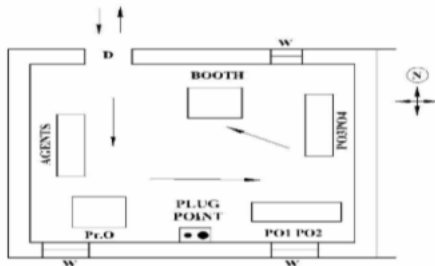

Google Map View

Polling Station Building Front View

Polling Station Front View

Cad View

Key MAP View

SCALE 1CM=1M

	WATER	RAMP	PLUG POINT	TOILET	HEALTH CARE
MINIMUM BASIC FACILITY PLACE	✓	✓	✓	✓	✓

சட்டமன்றத் தொகுதியின் எண் மற்றும் பெயர் : 70-செஞ்சி பிரிவு எண் மற்றும் பெயர் 1-ஊரணித்தாங்கல் (வ.கி) & (ஊ), புதுதெரு