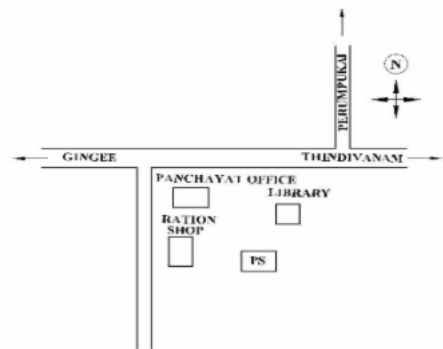

Google Map View

Polling Station Building Front View

Polling Station Front View

Cad View

Key MAP View

SCALE 1CM=1M

	WATER	RAMP	PLUG POINT	TOILET	HEALTH CARE
MINIMUM BASIC FACILITY PLACE	✓	✓	✓	✓	✓

சட்டமன்றத் தொகுதியின் எண் மற்றும் பெயர் : 70-செஞ்சி பிரிவு எண் மற்றும் பெயர் 1-ஊரணித்தாங்கல் (வ.கி) & (ஊ), புதுதெரு