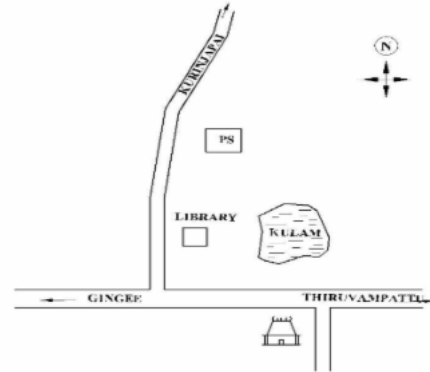

Cad View

Key MAP View