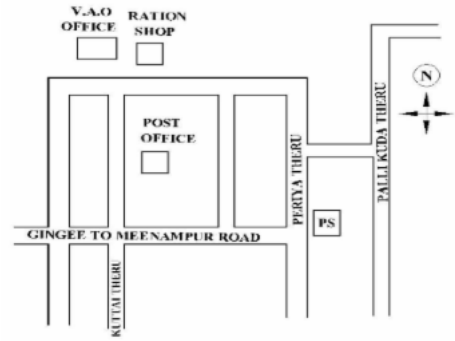

வாக்காளர் பதிவு அலுவலரின்
கையொப்பம்

Nazri Naksha

Google Map View

Polling Station Building Front View

Polling Station Front View

Cad View

Key MAP View

SCALE 1CM:1M

	WATER	RAMP	PLUG POINT	TOILET	HEALTH CARE
MINIMUM BASIC FACILITY PLACE	✓	✓	✓	✓	✓

சட்டமன்றத் தொகுதியின் எண் மற்றும் பெயர் : 70-செஞ்சி பிரிவு எண் மற்றும் பெயர் 1-மீனம்பூர் (வ.கி) & (ஊ), பிள்ளையார் கோயில் தெரு