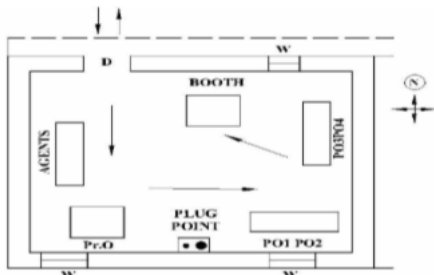

வாக்காளர் பதிவு அலுவலரின்
கையொப்பம்

Nazri Naksha

Google Map View

Polling Station Building Front View

Polling Station Front View

Cad View

Key MAP View

SCALE 1CM:1M

	WATER	RAMP	PLUG POINT	TOILET	HEALTH CARE
MINIMUM BASIC FACILITY PLACE	✓	✓	✓	✓	✓

சட்டமன்றத் தொகுதியின் எண் மற்றும் பெயர் : 70-செஞ்சி பிரிவு எண் மற்றும் பெயர் 1-மீனம்பூர் (வ.கி) & (ஊ), பிள்ளையார் கோயில் தெரு