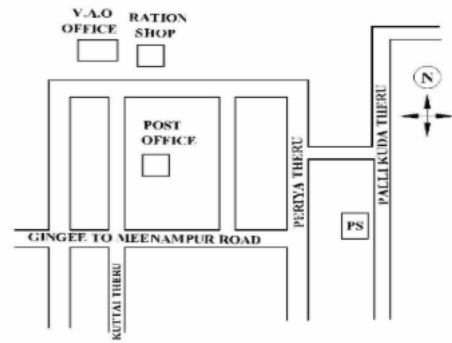

Cad View

Key MAP View