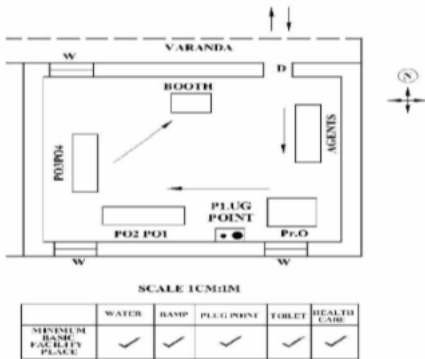

Google Map View

Polling Station Building Front View

Polling Station Front View

Cad View

Key MAP View

சட்டமன்றத் தொகுதியின் எண் மற்றும் பெயர் : 70-செஞ்சி
பிரிவு எண் மற்றும் பெயர் 1-எதப்பட்டு (வ.கி) மற்றும் (ஊ), கம்பத்து கல் தெரு