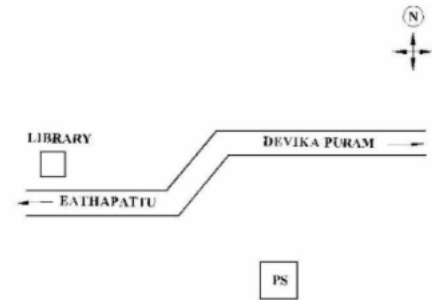

Google Map View

Polling Station Building Front View

Polling Station Front View

Cad View

Key MAP View

சட்டமன்றத் தொகுதியின் எண் மற்றும் பெயர் : 70-செஞ்சி
பிரிவு எண் மற்றும் பெயர் 1-எதப்பட்டு (வ.கி) மற்றும் (ஊ), கம்பத்து கல் தெரு