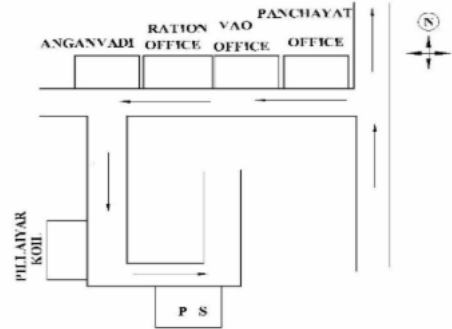

Google Map View

Polling Station Building Front View

Polling Station Front View

Cad View

Key MAP View

SCALE 1CM:1M

	WATER	RAMP	PLUG POINT	FOUR	HEALTH CARE
MINIMUM BASIC FACILITY PLACE	✓	✓	✓	✓	✓

1 பெயர் : வேலு தந்தை பெயர்: முனுசாமி வீட்டு எண் : 1 வயது : 63 பாலினம் : ஆண்	MYP1284405 Photo is available	2 பெயர் : பார்வதி கணவர் பெயர்: வேலு வீட்டு எண் : 1 வயது : 58 பாலினம் : பெண்	XKY1341494 Photo is available	3 பெயர் : சின்னத்துரை தந்தை பெயர்: முனுசாமி வீட்டு எண் : 1 வயது : 49 பாலினம் : ஆண்	XKY1341502 Photo is available
4 பெயர் : உஷா கணவர் பெயர்: ராமலிங்கம் வீட்டு எண் : 1 வயது : 42 பாலினம் : பெண்	XKY0648634 Photo is available	5 பெயர் : விஜயலட்சுமி கணவர் பெயர்: ரங்கநாதன் வீட்டு எண் : 1 வயது : 38 பாலினம் : பெண்	XKY0754499 Photo is available	6 பெயர் : கமலநாத் கா தாயின் பெயர்: வெனிசாஜாய் வீட்டு எண் : 1 வயது : 20 பாலினம் : ஆண்	XKY2263283 Photo is available
7 பெயர் : செல்வராஜி தந்தை பெயர்: மாணிக்கம் வீட்டு எண் : 2 வயது : 68 பாலினம் : ஆண்	XKY1341510 Photo is available	8 பெயர் : சாமிக்கண்ணு தந்தை பெயர்: ஆறுமுகம் வீட்டு எண் : 2 வயது : 60 பாலினம் : ஆண்	MYP1001312 Photo is available	9 பெயர் : காசியம்மாள் கணவர் பெயர்: செல்வராஜி வீட்டு எண் : 2 வயது : 57 பாலினம் : பெண்	MYP1234244 Photo is available
10 பெயர் : லட்சுமி கணவர் பெயர்: சாமிக்கண்ணு வீட்டு எண் : 2 வயது : 56 பாலினம் : பெண்	MYP1001346 Photo is available	11 பெயர் : வசந்தா கணவர் பெயர்: செல்வராஜ் வீட்டு எண் : 2 வயது : 56 பாலினம் : பெண்	XKY0375733 Photo is available	12 பெயர் : பவானி கணவர் பெயர்: மாணிக்கம் வீட்டு எண் : 2 வயது : 54 பாலினம் : பெண்	MYP1271048 Photo is available
13 பெயர் : சுரேஷ் தந்தை பெயர்: செல்வராஜ் வீட்டு எண் : 2 வயது : 35 பாலினம் : ஆண்	XKY0375782 Photo is available	14 பெயர் : பாணுப்ரியா கணவர் பெயர்: சுதாகர் வீட்டு எண் : 2 வயது : 29 பாலினம் : பெண்	XKY2223931 Photo is available	15 பெயர் : முரளி வ தந்தை பெயர்: வரதராஜி வீட்டு எண் : 2 வயது : 24 பாலினம் : ஆண்	XKY2223774 Photo is available
16 பெயர் : அண்ணாமலை தந்தை பெயர்: முனுசாமி வீட்டு எண் : 3 வயது : 78 பாலினம் : ஆண்	XKY1341528 Photo is available	17 பெயர் : பத்மா கணவர் பெயர்: மண்ணு வீட்டு எண் : 3 வயது : 68 பாலினம் : பெண்	XKY1341536 Photo is available	18 பெயர் : குப்பு கணவர் பெயர்: முனுசாமி வீட்டு எண் : 3 வயது : 66 பாலினம் : பெண்	XKY1341544 Photo is available
19 பெயர் : ஏழுமலை தந்தை பெயர்: முனுசாமி வீட்டு எண் : 3 வயது : 54 பாலினம் : ஆண்	XKY1341551 Photo is available	20 பெயர் : ராஜலிங்கம் தந்தை பெயர்: மண்ணு வீட்டு எண் : 3 வயது : 51 பாலினம் : ஆண்	MYP1234541 Photo is available	21 பெயர் : முத்துக்கண்ணன் தந்தை பெயர்: அண்ணாமலை வீட்டு எண் : 3 வயது : 42 பாலினம் : ஆண்	MYP1271030 Photo is available
22 பெயர் : தேவி கணவர் பெயர்: சின்னத்துரை வீட்டு எண் : 3 வயது : 35 பாலினம் : பெண்	XKY0375824 Photo is available	23 பெயர் : ரஞ்சித் குமார் தந்தை பெயர்: தாஸ் வீட்டு எண் : 3 வயது : 27 பாலினம் : ஆண்	XKY2161180 Photo is available	24 பெயர் : சிவா சி தந்தை பெயர்: சின்னபையன் வீட்டு எண் : 3/25 வயது : 20 பாலினம் : ஆண்	XKY2255214 Photo is available
25 பெயர் : முனியம்மாள் கணவர் பெயர்: ஏழுமலை வீட்டு எண் : 3-69 வயது : 47 பாலினம் : பெண்	XKY0011601 Photo is available	26 பெயர் : பிரியா தந்தை பெயர்: சின்னபையன் வீட்டு எண் : 3/181 வயது : 30 பாலினம் : பெண்	XKY0875898 Photo is available	27 பெயர் : ரேணு தந்தை பெயர்: அய்யாசாமி வீட்டு எண் : 4 வயது : 96 பாலினம் : ஆண்	XKY1341569 Photo is available
#2 28 பெயர் : அண்ணாமலை தந்தை பெயர்: நாராயணசாமி வீட்டு எண் : 62/1 வயது : 68 பாலினம் : ஆண்	MYP1234632 Photo is available	29 பெயர் : முருகேசன் தந்தை பெயர்: ராஜ் வீட்டு எண் : 4 வயது : 61 பாலினம் : ஆண்	XKY1341577 Photo is available	30 பெயர் : ரங்கநாதன் தந்தை பெயர்: அண்ணாமலை வீட்டு எண் : 4 வயது : 42 பாலினம் : ஆண்	MYP2376903 Photo is available