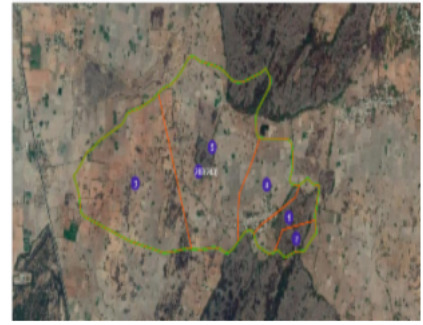

Google Map View

Polling Station Building Front View

Polling Station Front View

Cad View

Key MAP View

சட்டமன்றத் தொகுதியின் எண் மற்றும் பெயர் : 70-செஞ்சி பிரிவு எண் மற்றும் பெயர் 1-மாவட்டம்பாடி(வ.கி) & (ஊ), பள்ளதெரு