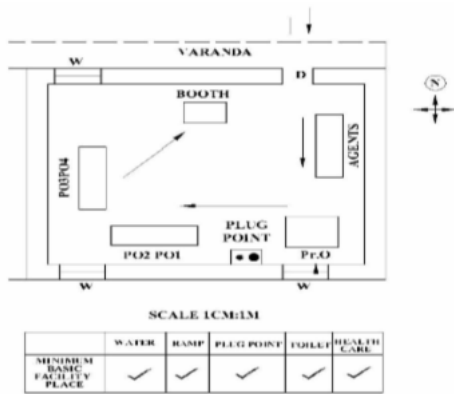

Google Map View

Polling Station Building Front View

Polling Station Front View

Cad View

Key MAP View

சட்டமன்றத் தொகுதியின் எண் மற்றும் பெயர் : 70-செஞ்சி பிரிவு எண் மற்றும் பெயர் 1-மாவட்டம்பாடி(வ.கி) & (ஊ), பள்ளதெரு