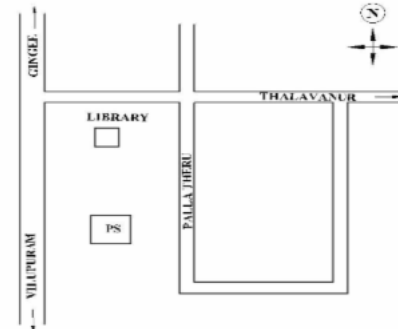

Cad View

Key MAP View