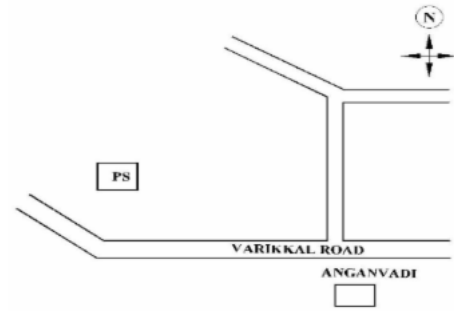

Key MAP View