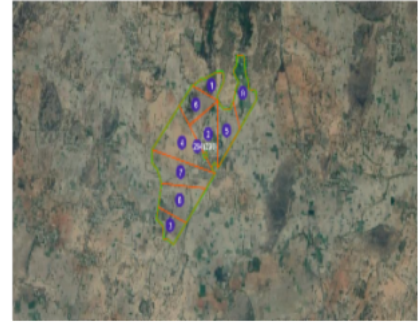

Google Map View