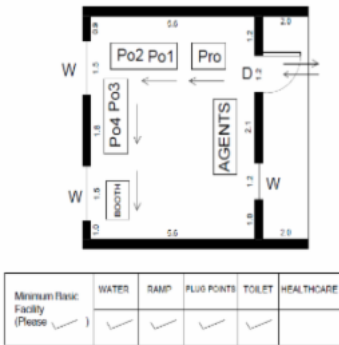

Google Map View

Polling Station Building Front View

Polling Station Front View

Cad View

Key MAP View

சட்டமன்றத் தொகுதியின் எண் மற்றும் பெயர் : 70-செஞ்சி பிரிவு எண் மற்றும் பெயர் 1-காரை (வ.கி) & (ஊ), வடபுதுத்தெரு