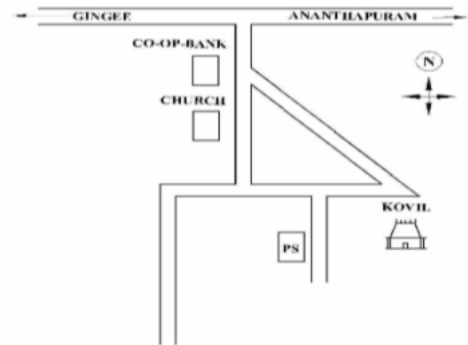

கையொப்பம்

Nazri Naksha

Google Map View

Polling Station Building Front View

Polling Station Front View

Cad View

Key MAP View

சட்டமன்றத் தொகுதியின் எண் மற்றும் பெயர் : 70-செஞ்சி பிரிவு எண் மற்றும் பெயர் 1-மேல் அருங்குணம் (வ.கி) & (ஊ), மாதாகோவில்தெரு