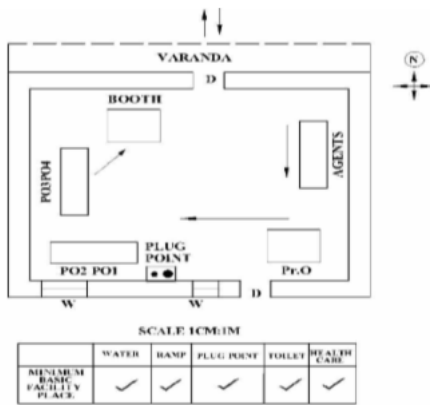

கையொப்பம்

Nazri Naksha

Google Map View

Polling Station Building Front View

Polling Station Front View

Cad View

Key MAP View

சட்டமன்றத் தொகுதியின் எண் மற்றும் பெயர் : 70-செஞ்சி பிரிவு எண் மற்றும் பெயர் 1-மேல் அருங்குணம் (வ.கி) & (ஊ), மாதாகோவில்தெரு