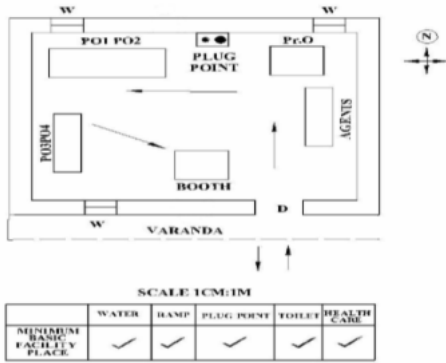

Google Map View

Polling Station Building Front View

Polling Station Front View

Cad View

Key MAP View

சட்டமன்றத் தொகுதியின் எண் மற்றும் பெயர் : 70-செஞ்சி பிரிவு எண் மற்றும் பெயர் 1-அணையேரி (வ.கி) & (ஊ), உல்லாசநகர் தெரு