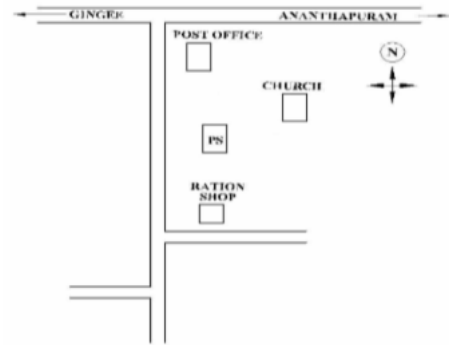

Google Map View

Polling Station Building Front View

Polling Station Front View

Cad View

Key MAP View

சட்டமன்றத் தொகுதியின் எண் மற்றும் பெயர் : 70-செஞ்சி பிரிவு எண் மற்றும் பெயர் 1-அணையேரி (வ.கி) & (ஊ), உல்லாசநகர் தெரு