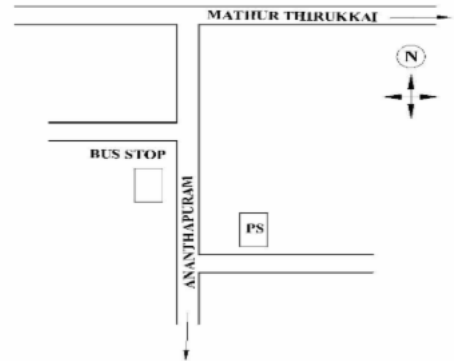

Cad View

Key MAP View