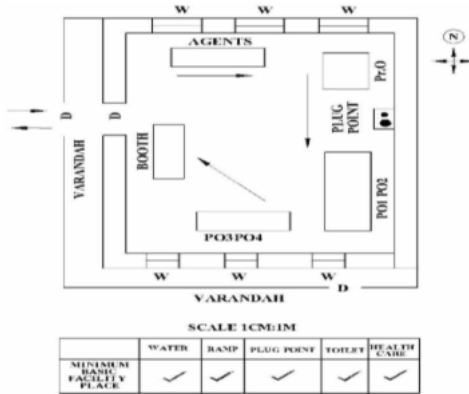

Google Map View

Polling Station Building Front View

Polling Station Front View

Cad View

Key MAP View

1 பெயர் : கௌரி கணவர் பெயர் : சேகர் வீட்டு எண் : 00 வயது : 55 பாலினம் : பெண் Photo is available	XKY1048131	2 பெயர் : ரமேஷ் இதரர் பெயர் : கார்த்திக் பாபு வீட்டு எண் : 0 வயது : 55 பாலினம் : ஆண் Photo is available	XKY2345726	3 பெயர் : சுசீலகுமாரி இதரர் பெயர் : கார்த்திக் பாபு வீட்டு எண் : 0 வயது : 48 பாலினம் : பெண் Photo is available	XKY2352508
4 பெயர் : பிரேம் குமார் தந்தை பெயர் : ஏசு பாதம் வீட்டு எண் : 0 வயது : 44 பாலினம் : ஆண் Photo is available	XKY1148600	5 பெயர் : சாந்தி கணவர் பெயர் : அலோக் வீட்டு எண் : 0 வயது : 44 பாலினம் : பெண் Photo is available	XKY2355436	6 பெயர் : ராஜா இதரர் பெயர் : அஷோக் குமார் வீட்டு எண் : 0 வயது : 43 பாலினம் : ஆண் Photo is available	XKY2352516
7 பெயர் : ரேவதி கணவர் பெயர் : சாக்ரட்டீஸ் வீட்டு எண் : 0 வயது : 42 பாலினம் : பெண் Photo is available	XKY1167287	8 பெயர் : மலர்விழி இதரர் பெயர் : அசோக்குமார் வீட்டு எண் : 0 வயது : 41 பாலினம் : பெண் Photo is available	XKY2349355	9 பெயர் : சோபியா ஜெபமணி த கணவர் பெயர் : எழிலரசன் வீட்டு எண் : 0 வயது : 39 பாலினம் : பெண் Photo is available	XKY2352771
10 பெயர் : செளந்தர் ராஜ் இதரர் பெயர் : அமல வீட்டு எண் : 0 வயது : 34 பாலினம் : ஆண் Photo is available	XKY2355634	11 பெயர் : மேரி சசிகலா கணவர் பெயர் : பிரேம் குமார் வீட்டு எண் : 0 வயது : 33 பாலினம் : பெண் Photo is available	XKY1148626	12 பெயர் : அர்ச்சுனா ரவிகுமார் கணவர் பெயர் : அருண் வீட்டு எண் : 0 வயது : 27 பாலினம் : பெண் Photo is available	XKY2345510
13 பெயர் : சஞ்சம் ராமன் இதரர் பெயர் : கார்த்திக் பாபு வீட்டு எண் : 0 வயது : 22 பாலினம் : ஆண் Photo is available	XKY2347003	14 பெயர் : ரூபினி கு தாயின் பெயர் : சதா வீட்டு எண் : 0 வயது : 20 பாலினம் : பெண் Photo is available	XKY2352631	15 பெயர் : ஸ்ரீநிதி தந்தை பெயர் : சின்னதுரை வீட்டு எண் : 0 வயது : 19 பாலினம் : பெண் Photo is available	XKY2365252
16 பெயர் : நிதின் தந்தை பெயர் : கிரிஸ்டி வீட்டு எண் : 0 வயது : 19 பாலினம் : ஆண் Photo is available	XKY2381002	17 பெயர் : அஸ்வினி தந்தை பெயர் : பூபாலன் வீட்டு எண் : 0 வயது : 19 பாலினம் : பெண் Photo is available	XKY2381044	18 பெயர் : சிவகாமி கணவர் பெயர் : பழனி வீட்டு எண் : 1 வயது : 68 பாலினம் : பெண் Photo is available	XKY0629634
19 பெயர் : நடராஜன் தந்தை பெயர் : கோவிந்தசாமி வீட்டு எண் : 1 வயது : 62 பாலினம் : ஆண் Photo is available	XKY0173211	20 பெயர் : லதா கணவர் பெயர் : ரமேஷ் வீட்டு எண் : 1 வயது : 46 பாலினம் : பெண் Photo is available	XKY0950378	21 பெயர் : மஞ்சளா கணவர் பெயர் : பழனி வேல் வீட்டு எண் : 1 வயது : 42 பாலினம் : பெண் Photo is available	XKY0741322
22 பெயர் : ரூபி கணவர் பெயர் : பெலிக்ஸ் வீட்டு எண் : 1 வயது : 37 பாலினம் : பெண் Photo is available	XKY0927178	23 பெயர் : ஜெயப்பிரியா கணவர் பெயர் : சிவா வீட்டு எண் : 1 வயது : 37 பாலினம் : பெண் Photo is available	XKY0927202	24 பெயர் : இரஞ்சித் தந்தை பெயர் : இராயப்பன் வீட்டு எண் : 1 வயது : 37 பாலினம் : ஆண் Photo is available	XKY0629675
25 பெயர் : சுபா சாந்தினி கணவர் பெயர் : ஜெய்சிங் வீட்டு எண் : 1 வயது : 36 பாலினம் : பெண் Photo is available	XKY0927210	26 பெயர் : மணிகண்டன் தந்தை பெயர் : நடராஜன் வீட்டு எண் : 1 வயது : 35 பாலினம் : ஆண் Photo is available	XKY0260281	27 பெயர் : ரம்யா தந்தை பெயர் : விஜயகாந்த் வீட்டு எண் : 1 வயது : 33 பாலினம் : பெண் Photo is available	XKY0927483
28 பெயர் : மஞ்சளா கணவர் பெயர் : கோவிந்தசாமி வீட்டு எண் : 1 வயது : 32 பாலினம் : பெண் Photo is available	XKY0927491	29 பெயர் : பிரவீன் தந்தை பெயர் : வெள்ளதுரை வீட்டு எண் : 1 வயது : 32 பாலினம் : ஆண் Photo is available	XKY0629626	30 பெயர் : மணிமேகலை தந்தை பெயர் : கோவிந்தசாமி வீட்டு எண் : 1 வயது : 31 பாலினம் : பெண் Photo is available	XKY0927228