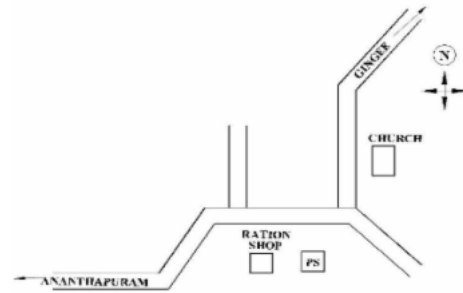

Google Map View

Polling Station Building Front View

Polling Station Front View

Cad View

Key MAP View

1 பெயர் : கௌரி கணவர் பெயர் : சேகர் வீட்டு எண் : 00 வயது : 55 பாலினம் : பெண் Photo is available	XKY1048131	2 பெயர் : ரமேஷ் இதரர் பெயர் : கார்த்திக் பாபு வீட்டு எண் : 0 வயது : 55 பாலினம் : ஆண் Photo is available	XKY2345726	3 பெயர் : சுசீலகுமாரி இதரர் பெயர் : கார்த்திக் பாபு வீட்டு எண் : 0 வயது : 48 பாலினம் : பெண் Photo is available	XKY2352508
4 பெயர் : பிரேம் குமார் தந்தை பெயர் : ஏசு பாதம் வீட்டு எண் : 0 வயது : 44 பாலினம் : ஆண் Photo is available	XKY1148600	5 பெயர் : சாந்தி கணவர் பெயர் : அலோக் வீட்டு எண் : 0 வயது : 44 பாலினம் : பெண் Photo is available	XKY2355436	6 பெயர் : ராஜா இதரர் பெயர் : அஷோக் குமார் வீட்டு எண் : 0 வயது : 43 பாலினம் : ஆண் Photo is available	XKY2352516
7 பெயர் : ரேவதி கணவர் பெயர் : சாக்ரட்டீஸ் வீட்டு எண் : 0 வயது : 42 பாலினம் : பெண் Photo is available	XKY1167287	8 பெயர் : மலர்விழி இதரர் பெயர் : அசோக்குமார் வீட்டு எண் : 0 வயது : 41 பாலினம் : பெண் Photo is available	XKY2349355	9 பெயர் : சோபியா ஜெபமணி த கணவர் பெயர் : எழிலரசன் வீட்டு எண் : 0 வயது : 39 பாலினம் : பெண் Photo is available	XKY2352771
10 பெயர் : செளந்தர் ராஜ் இதரர் பெயர் : அமல வீட்டு எண் : 0 வயது : 34 பாலினம் : ஆண் Photo is available	XKY2355634	11 பெயர் : மேரி சசிகலா கணவர் பெயர் : பிரேம் குமார் வீட்டு எண் : 0 வயது : 33 பாலினம் : பெண் Photo is available	XKY1148626	12 பெயர் : அர்ச்சுனா ரவிகுமார் கணவர் பெயர் : அருண் வீட்டு எண் : 0 வயது : 27 பாலினம் : பெண் Photo is available	XKY2345510
13 பெயர் : சஞ்சம் ராமன் இதரர் பெயர் : கார்த்திக் பாபு வீட்டு எண் : 0 வயது : 22 பாலினம் : ஆண் Photo is available	XKY2347003	14 பெயர் : ரூபினி கு தாயின் பெயர் : சதா வீட்டு எண் : 0 வயது : 20 பாலினம் : பெண் Photo is available	XKY2352631	15 பெயர் : ஸ்ரீநிதி தந்தை பெயர் : சின்னதுரை வீட்டு எண் : 0 வயது : 19 பாலினம் : பெண் Photo is available	XKY2365252
16 பெயர் : நிதின் தந்தை பெயர் : கிரிஸ்டி வீட்டு எண் : 0 வயது : 19 பாலினம் : ஆண் Photo is available	XKY2381002	17 பெயர் : அஸ்வினி தந்தை பெயர் : பூபாலன் வீட்டு எண் : 0 வயது : 19 பாலினம் : பெண் Photo is available	XKY2381044	18 பெயர் : சிவகாமி கணவர் பெயர் : பழனி வீட்டு எண் : 1 வயது : 68 பாலினம் : பெண் Photo is available	XKY0629634
19 பெயர் : நடராஜன் தந்தை பெயர் : கோவிந்தசாமி வீட்டு எண் : 1 வயது : 62 பாலினம் : ஆண் Photo is available	XKY0173211	20 பெயர் : லதா கணவர் பெயர் : ரமேஷ் வீட்டு எண் : 1 வயது : 46 பாலினம் : பெண் Photo is available	XKY0950378	21 பெயர் : மஞ்சளா கணவர் பெயர் : பழனி வேல் வீட்டு எண் : 1 வயது : 42 பாலினம் : பெண் Photo is available	XKY0741322
22 பெயர் : ரூபி கணவர் பெயர் : பெலிக்ஸ் வீட்டு எண் : 1 வயது : 37 பாலினம் : பெண் Photo is available	XKY0927178	23 பெயர் : ஜெயப்பிரியா கணவர் பெயர் : சிவா வீட்டு எண் : 1 வயது : 37 பாலினம் : பெண் Photo is available	XKY0927202	24 பெயர் : இரஞ்சித் தந்தை பெயர் : இராயப்பன் வீட்டு எண் : 1 வயது : 37 பாலினம் : ஆண் Photo is available	XKY0629675
25 பெயர் : சுபா சாந்தினி கணவர் பெயர் : ஜெய்சிங் வீட்டு எண் : 1 வயது : 36 பாலினம் : பெண் Photo is available	XKY0927210	26 பெயர் : மணிகண்டன் தந்தை பெயர் : நடராஜன் வீட்டு எண் : 1 வயது : 35 பாலினம் : ஆண் Photo is available	XKY0260281	27 பெயர் : ரம்யா தந்தை பெயர் : விஜயகாந்த் வீட்டு எண் : 1 வயது : 33 பாலினம் : பெண் Photo is available	XKY0927483
28 பெயர் : மஞ்சளா கணவர் பெயர் : கோவிந்தசாமி வீட்டு எண் : 1 வயது : 32 பாலினம் : பெண் Photo is available	XKY0927491	29 பெயர் : பிரவீன் தந்தை பெயர் : வெள்ளதுரை வீட்டு எண் : 1 வயது : 32 பாலினம் : ஆண் Photo is available	XKY0629626	30 பெயர் : மணிமேகலை தந்தை பெயர் : கோவிந்தசாமி வீட்டு எண் : 1 வயது : 31 பாலினம் : பெண் Photo is available	XKY0927228